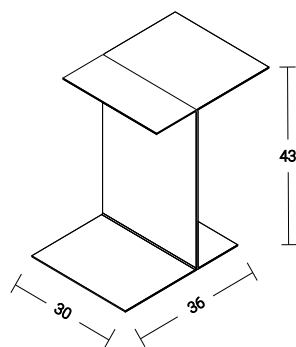

LIN • mizica

TWIN • mizica

LEX • polica

S MIN • polica

S MID • polica

S MAX • polica

MATERIALI
JEKLO

FINALNA OBDELAVA
PRAŠNO BARVANJE

TEŽA
11 KG

MATERIALI
JEKLO

FINALNA OBDELAVA
PRAŠNO BARVANJE

TEŽA
11 KG

MATERIALI
JEKLO

FINALNA OBDELAVA
PRAŠNO BARVANJE

TEŽA
4 KG

MATERIALI
JEKLO

FINALNA OBDELAVA
PRAŠNO BARVANJE

TEŽA
5,5 KG

MATERIALI
JEKLO

FINALNA OBDELAVA
PRAŠNO BARVANJE

TEŽA
6 KG

MATERIALI
JEKLO

FINALNA OBDELAVA
PRAŠNO BARVANJE

TEŽA
8,5 KG

KODE IZDELKOV po barvah

ČRNA
S-LIN-9005

GRAFIT
S-LIN-0000

BELA
S-LIN-9016

KODE IZDELKOV po barvah

ČRNA
S-TWIN-9005

GRAFIT
S-TWIN-0000

BELA
S-TWIN-9016

KODE IZDELKOV po barvah

ČRNA
S-LEX-9005

GRAFIT
S-LEX-0000

BELA
S-LEX-9016

KODE IZDELKOV po barvah

ČRNA
S-SMN-9005

GRAFIT
S-SMN-0000

BELA
S-SMN-9016

KODE IZDELKOV po barvah

ČRNA
S-SMD-9005

GRAFIT
S-SMD-0000

BELA
S-SMD-9016

KODE IZDELKOV po barvah

ČRNA
S-SMX-9005

GRAFIT
S-SMX-0000

BELA
S-SMX-9016