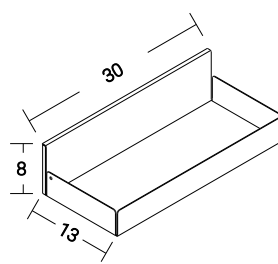

Polica • B30 • PLUS

MATERIALI
JEKLO, MAGNETI

FINALNA OBDELAVA
PRAŠNO BARVANJE

TEŽA
0,5 KG

NOSILNOST
MAX. 2 KG

PRITRJEVANJE
PRITRJEVANJE Z MAGNETI
STENSKA OBLOGA NI VKLJUČENA

KODE IZDELKOV po barvah

ČRNA
SM-B30-PL-9005

GRAFIT
SM-B30-PL-0000

BELA
SM-B30-PL-9016