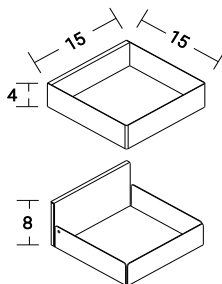

Stojalo za dežnike • 15 • basic

MATERIALI
JEKLO, MAGNETI

FINALNA OBDELAVA
PRAŠNO BARVANJE

TEŽA
0,8 KG

NOSILNOST
MAX. 2,5 KG

PRITRJEVANJE
PRITRJEVANJE Z MAGNETI
STENSKA OBLOGA NI VKLJUČENA

KODE IZDELKOV po barvah

ČRNA
SM-UBH15-9005

GRAFIT
SM-UBH15-0000

BELA
SM-UBH15-9016