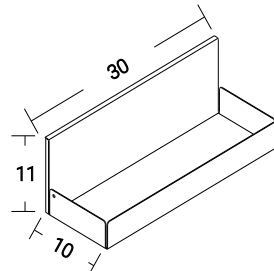

Polica • B30 • PLUS

MATERIALI
JEKLO, MAGNETI

FINALNA OBDELAVA
PRAŠNO BARVANJE

TEŽA
1 KG

NOSILNOST
MAX. 8 KG

PRITRJEVANJE
PRITRJEVANJE Z MAGNETI
STENSKA OBLOGA NI VKLJUČENA

KODE IZDELKOV po barvah

ČRNA
SM-B30-PL-9005

GRAFIT
SM-B30-PL-0000

BELA
SM-B30-PL-9016