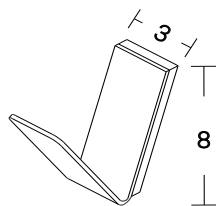

**TEŽA**  
0,15 KG

**NOSILNOST**  
MAX. 4 KG

**PRITRJEVANJE**  
PRITRJEVANJE Z MAGNETI  
STENSKA OBLOGA NI VKLJUČENA

**KODE IZDELKOV po barvah**

**ČRNA**  
SM-HK-LG-STR-9005

**GRAFIT**  
SM-HK-LG-STR-0000

**BELA**  
SM-HK-LG-STR-9016