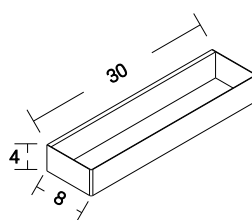

Držalo za brisače • 30 • basic

MATERIALI
JEKLO, MAGNETI

FINALNA OBDELAVA
PRAŠNO BARVANJE

TEŽA
0,5 KG

NOSILNOST
MAX. 2 KG

PRITRJEVANJE
PRITRJEVANJE Z MAGNETI
STENSKA OBLOGA NI VKLJUČENA

KODE IZDELKOV po barvah

ČRNA
SM-TB-9005

GRAFIT
SM-TB-0000

BELA
SM-TB-9016