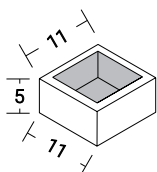

Polica • W11 • basic

MATERIALI
HRAST MASIVA, MAGNETI

FINALNA OBDELAVA
ROČNO OLJENO

TEŽA
0,2 KG

NOSILNOST
MAX. 1,5 KG

PRITRJEVANJE
PRITRJEVANJE Z MAGNETI
STENSKA OBLOGA NI VKLJUČENA

KODE IZDELKOV po barvah olja

OLJENO NATUR
SM-WS11-OAK-00

OLJENO BELO
SM-WS11-OAK-01

OLJENO RJAVO
SM-WS11-OAK-02