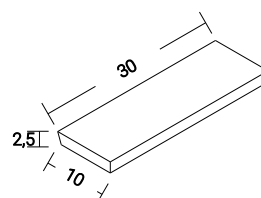

Polica • W • oblique

MATERIALI
HRAST MASIVA, MAGNETI

FINALNA OBDELAVA
ROČNO OLJENO

TEŽA
0,6 KG

NOSILNOST
MAX. 1,5 KG

PRITRJEVANJE
PRITRJEVANJE Z MAGNETI
STENSKA OBLOGA NI VKLJUČENA

KODE IZDELKOV po barvah olja

OLJENO NATUR
SM-WS-OB-OAK-00

OLJENO BELO
SM-WS-OB-OAK-01

OLJENO RJAVO
SM-WS-OB-OAK-02