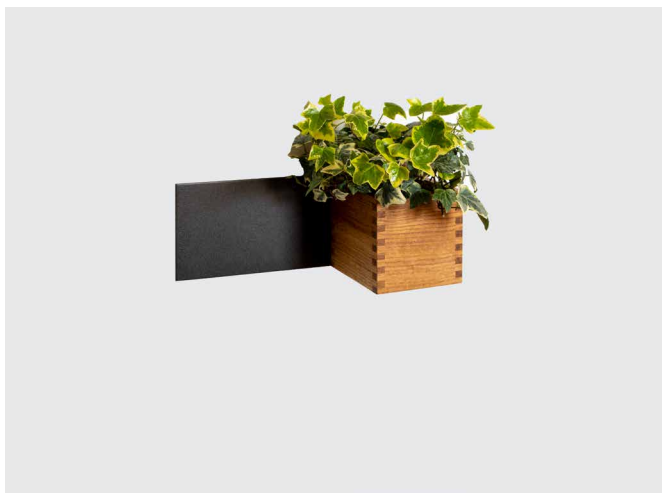

**3S magnet Set •
11 x 30 • #1**

SET VSEBUJE:

1. 3S Magnet panel •
  110mm x 300mm
2. Lonček • Box J • basic

PRITRJEVANJE PLOŠČE
DVOSTRANSKI LEPILNI TRAK
(priložen)

KODE IZDELKOV po barvah

ČRNA
SM-SET11X30-1-9005

GRAFIT
SM-SET11X30-1-0000

BELA
SM-SET11X30-1-9016

**3S magnet Set •
11 x 30 • #3**

SET VSEBUJE:

1. 3S magnet panel •
  • 110mm x 300mm
2. Držalo za nože • W • basic

PRITRJEVANJE PLOŠČE
DVOSTRANSKI LEPILNI TRAK
(priložen)

KODE IZDELKOV po barvah

ČRNA
SM-SET11X30-3-9005

GRAFIT
SM-SET11X30-3-0000

BELA
SM-SET11X30-3-9016

**3S magnet Set •
11 x 30 • #4**

SET VSEBUJE:

1. 3S magnet panel •
  • 110mm x 300mm
2. Držalo za nože • W • Mini •
  basic
3. Kovinski lonček • basic

PRITRJEVANJE PLOŠČE
DVOSTRANSKI LEPILNI TRAK
(priložen)

KODE IZDELKOV po barvah

ČRNA
SM-SET11X30-4-9005

GRAFIT
SM-SET11X30-4-0000

BELA
SM-SET11X30-4-9016