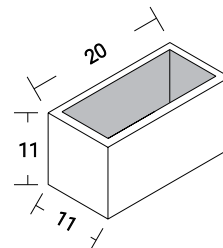

**NOSILNOST**  
MAX. 1,5 KG

**PRITRJEVANJE**  
PRITRJEVANJE Z MAGNETI  
STENSKA OBLOGA NI VKLJUČENA

**KODE IZDELKOV po barvah olja**

**OLJENO NATUR**  
SM-WPLBX-OAK-00

**OLJENO BELO**  
SM-WPLBX-OAK-01

**OLJENO RJAVO**  
SM-WPLBX-OAK-02