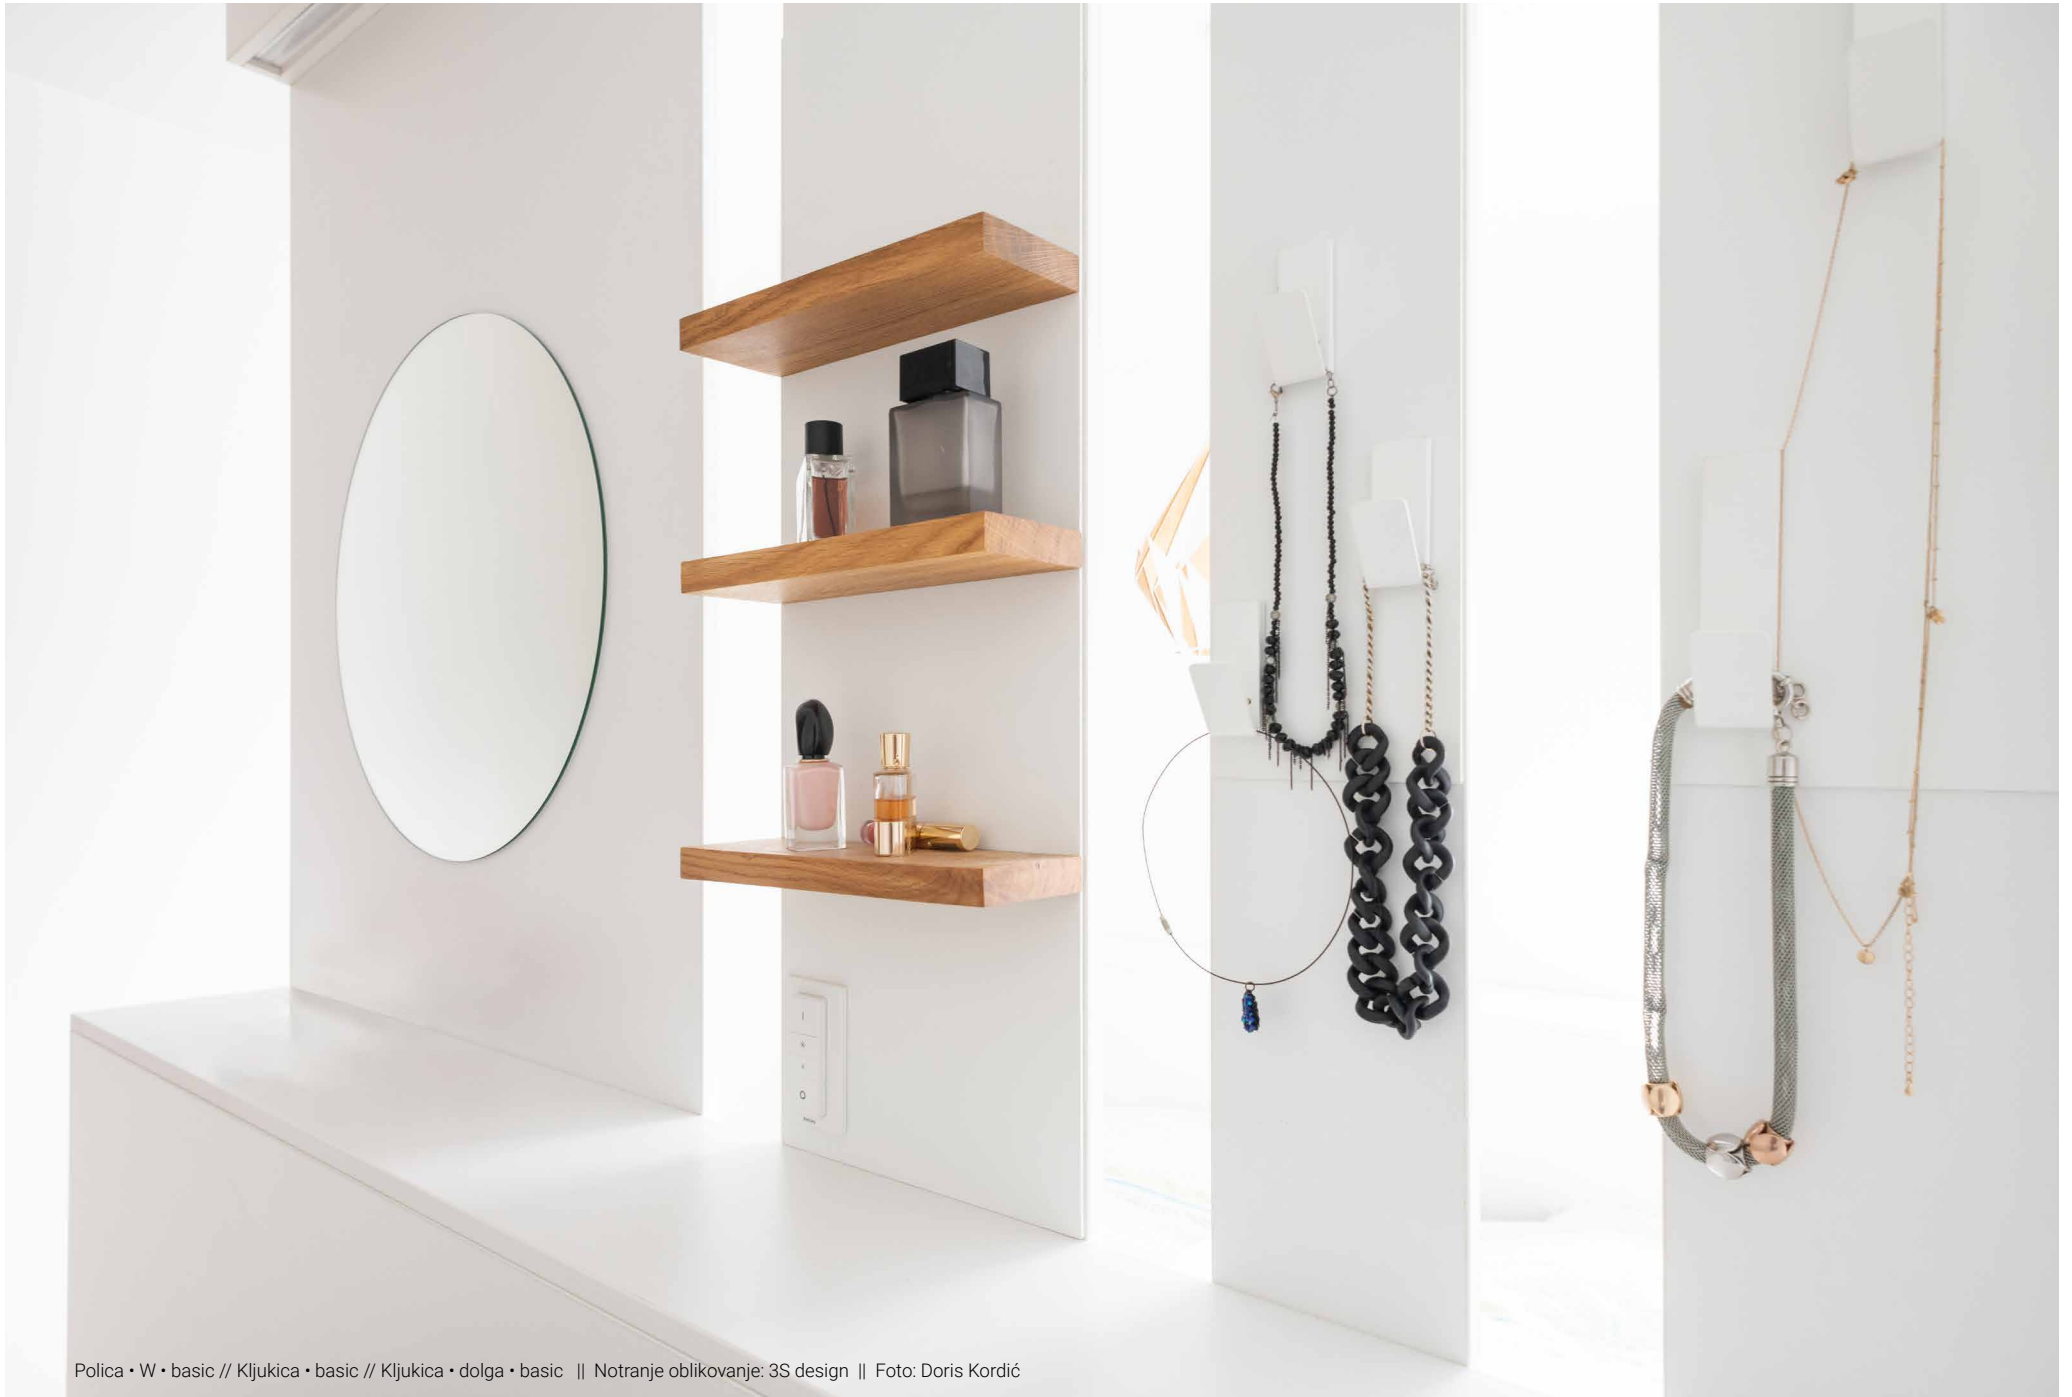

Polica • W • basic // Kljukica • basic // Kljukica • dolga • basic || Notranje oblikovanje: 3S design || Foto: Doris Kordić