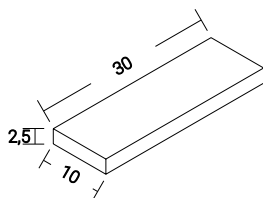

Polica • W • basic

MATERIALI
HRAST MASIVA, MAGNETI

FINALNA OBDELAVA
ROČNO OLJENO

TEŽA
0,6 KG

NOSILNOST
MAX. 1,5 KG

PRITRJEVANJE
PRITRJEVANJE Z MAGNETI
STENSKA OBLOGA NI VKLJUČENA

KODE IZDELKOV po barvah olja

OLJENO NATUR
SM-WS-OAK-00

OLJENO BELO
SM-WS-OAK-01

OLJENO RJAVO
SM-WS-OAK-02