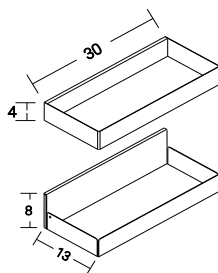

Stojalo za dežnike • 30 • basic

MATERIALI
JEKLO, MAGNETI

FINALNA OBDELAVA
PRAŠNO BARVANJE

TEŽA
1,5 KG

NOSILNOST
MAX. 4 KG

PRITRJEVANJE
PRITRJEVANJE Z MAGNETI
STENSKA OBLOGA NI VKLJUČENA

KODE IZDELKOV po barvah

ČRNA
SM-UBH30-9005

GRAFIT
SM-UBH30-0000

BELA
SM-UBH30-9016