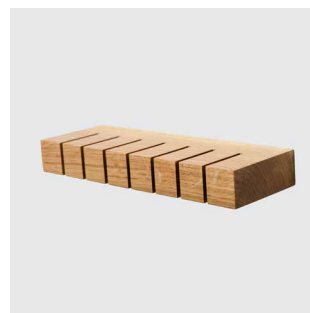

KODE IZDELKOV po barvah

ČRNA
SM-SET11X30-3-9005

GRAFIT
SM-SET11X30-3-0000

BELA
SM-SET11X30-3-9016