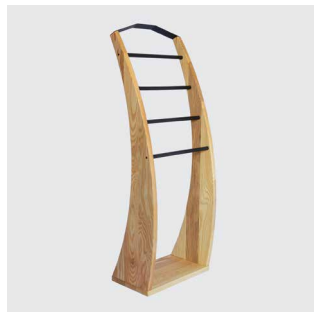

# Plutoo

*Stojalo za oblačila,  
oblikovano,  
za moderni čas.*

Njegova elegantna oblika sledi svoji funkciji. Čista in brezčasna oblika, gladke površine, različne barve in možnost izbire materiala zagotavljajo, da se stojalo za oblačila Plutoo dobro ujame z vašim obstoječim pohištvom.

Stojalo zasede zelo malo prostora in je nepogrešljiv dodatek vsakemu domu.

**Stojalo za obleke • Plutoo  
• masiva • BUKEV**

**MATERIALI**  
BUKEV MASIVA, JEKLO

**FINALNA OBDELAVA**  
PRAŠNO BARVANJE, ROČNO OLJENO