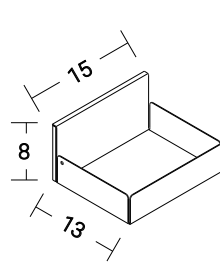

**TEŽA**  
0,7 KG

**NOSILNOST**  
MAX. 3,5 KG

**PRITRJEVANJE**  
PRITRJEVANJE Z MAGNETI  
STENSKA OBLOGA NI VKLJUČENA

**KODE IZDELKOV po barvah**

**ČRNA**  
SM-PTH-PL-9005

**GRAFIT**  
SM-PTH-PL-0000

**BELA**  
SM-PTH-PL-9016