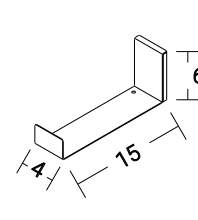

Držalo za WC papir • C • basic

MATERIALI
JEKLO, MAGNETI

FINALNA OBDELAVA
PRAŠNO BARVANJE

TEŽA
0,15 KG

NOSILNOST
MAX. 0,5 KG

PRITRJEVANJE
PRITRJEVANJE Z MAGNETI
STENSKA OBLOGA NI VKLJUČENA

KODE IZDELKOV po barvah

ČRNA
SM-TPHC-9005

GRAFIT
SM-TPHC-0000

BELA
SM-TPHC-9016