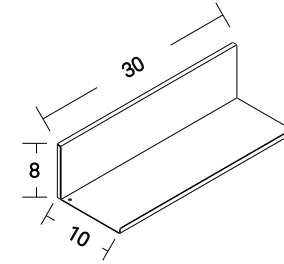

Polica • C30 • PLUS

MATERIALI
JEKLO, MAGNETI

FINALNA OBDELAVA
PRAŠNO BARVANJE

TEŽA
0,6 KG

NOSILNOST
MAX. 3 KG

PRITRJEVANJE
PRITRJEVANJE Z MAGNETI
STENSKA OBLOGA NI VKLJUČENA

KODE IZDELKOV po barvah

ČRNA
SM-C30-PL-9005

GRAFIT
SM-C30-PL-0000

BELA
SM-C30-PL-9016