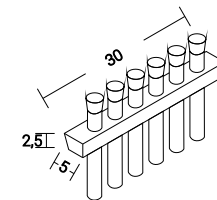

Obešalo s palico • 30 • basic

MATERIALI
JEKLO, HRAST MASIVA, MAGNETI

FINALNA OBDELAVA
PRAŠNO BARVANJE, ROČNO OLJENO

TEŽA
0,2 KG

NOSILNOST
MAX. 1,5 KG

PRITRJEVANJE
PRITRJEVANJE Z MAGNETI
STENSKA OBLOGA NI VKLJUČENA

KODE IZDELKOV po barvah

ČRNA
SM-HR30-9005-00 - OLJENO NATUR
SM-HR30-9005-01 - OLJENO BELO
SM-HR30-9005-02 - OLJENO RJAVO

GRAFIT
SM-HR30-0000-00 - OLJENO NATUR
SM-HR30-0000-01 - OLJENO BELO
SM-HR30-0000-02 - OLJENO RJAVO

BELA
SM-HR30-9016-00 - OLJENO NATUR
SM-HR30-9016-01 - OLJENO BELO
SM-HR30-9016-02 - OLJENO RJAVO

Obešalo s palico • 60 • basic

MATERIALI
JEKLO, HRAST MASIVA, MAGNETI

FINALNA OBDELAVA
PRAŠNO BARVANJE, ROČNO OLJENO

TEŽA
0,3 KG

NOSILNOST
MAX. 2 KG

PRITRJEVANJE
PRITRJEVANJE Z MAGNETI
STENSKA OBLOGA NI VKLJUČENA

KODE IZDELKOV po barvah

ČRNA
SM-HR60-9005-00 - OLJENO NATUR
SM-HR60-9005-01 - OLJENO BELO
SM-HR60-9005-02 - OLJENO RJAVO

GRAFIT
SM-HR60-0000-00 - OLJENO NATUR
SM-HR60-0000-01 - OLJENO BELO
SM-HR60-0000-02 - OLJENO RJAVO

BELA
SM-HR60-9016-00 - OLJENO NATUR
SM-HR60-9016-01 - OLJENO BELO
SM-HR60-9016-02 - OLJENO RJAVO

Obešalnik • W • basic

MATERIALI
HRAST MASIVA, MAGNETI

FINALNA OBDELAVA
ROČNO OLJENO

TEŽA
0,3 KG

NOSILNOST
MAX. 2 KG

PRITRJEVANJE
PRITRJEVANJE Z MAGNETI
STENSKA OBLOGA NI VKLJUČENA

KODE IZDELKOV po barvah olja

OLJENO NATUR
SM-HA4-OAK-00

OLJENO BELO
SM-HA4-OAK-01

OLJENO RJAVO
SM-HA4-OAK-02

Obešalnik • W • oblique

MATERIALI
HRAST MASIVA, MAGNETI

FINALNA OBDELAVA
ROČNO OLJENO

TEŽA
0,3 KG

NOSILNOST
MAX. 2 KG

PRITRJEVANJE
PRITRJEVANJE Z MAGNETI
STENSKA OBLOGA NI VKLJUČENA

KODE IZDELKOV po barvah olja

OLJENO NATUR
SM-HA4-OB-OAK-00

OLJENO BELO
SM-HA4-OB-OAK-01

OLJENO RJAVO
SM-HA4-OB-OAK-02

Držalo za začimbe • W6 • basic

MATERIALI
HRAST MASIVA, 6x STEKLENA
EPRUVETA, MAGNETI

FINALNA OBDELAVA
ROČNO OLJENO

TEŽA
0,5 KG

NOSILNOST
MAX. 1 KG

PRITRJEVANJE
PRITRJEVANJE Z MAGNETI
STENSKA OBLOGA NI VKLJUČENA

KODE IZDELKOV po barvah olja

OLJENO NATUR
SM-SR6-OAK-00

OLJENO BELO
SM-SR6-OAK-01

OLJENO RJAVO
SM-SR6-OAK-02

Držalo za začimbe • W6 • oblique

MATERIALI
HRAST MASIVA, 6x STEKLENA
EPRUVETA, MAGNETI

FINALNA OBDELAVA
ROČNO OLJENO

TEŽA
0,5 KG

NOSILNOST
MAX. 1 KG

PRITRJEVANJE
PRITRJEVANJE Z MAGNETI
STENSKA OBLOGA NI VKLJUČENA

KODE IZDELKOV po barvah olja

OLJENO NATUR
SM-SR6-OB-OAK-00

OLJENO BELO
SM-SR6-OB-OAK-01

OLJENO RJAVO
SM-SR6-OB-OAK-02