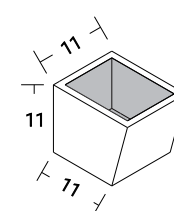

Lonček • W • oblique

MATERIALI
HRAST MASIVA, MAGNETI,
PLASTIČEN LONČEK

FINALNA OBDELAVA
ROČNO OLJENO

TEŽA
0,4 KG

NOSILNOST
MAX. 1,5 KG

PRITRJEVANJE
PRITRJEVANJE Z MAGNETI
STENSKA OBLOGA NI VKLJUČENA

KODE IZDELKOV po barvah olja

OLJENO NATUR
SM-WPL-OB-OAK-00

OLJENO BELO
SM-WPL-OB-OAK-01

OLJENO RJAVO
SM-WPL-OB-OAK-02