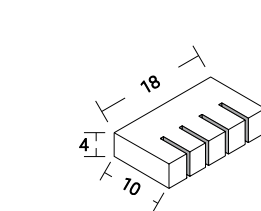

Držalo za papirnate brisačke • basic

Držalo za papirnate brisačke • S • basic

Držalo za nože • W • basic

Držalo za nože • W • Mini • basic

Držalo za nože • W • oblique

Držalo za nože • W • Mini • oblique

MATERIALI
JEKLO, HRAST MASIVA, MAGNETI

MATERIALI
JEKLO, MAGNETI

MATERIALI
HRAST MASIVA, MAGNETI

MATERIALI
HRAST MASIVA, MAGNETI

MATERIALI
HRAST MASIVA, MAGNETI

MATERIALI
HRAST MASIVA, MAGNETI

FINALNA OBDELAVA
PRAŠNO BARVANJE, ROČNO OLJENO

FINALNA OBDELAVA
PRAŠNO BARVANJE

FINALNA OBDELAVA
ROČNO OLJENO

FINALNA OBDELAVA
ROČNO OLJENO

FINALNA OBDELAVA
ROČNO OLJENO

FINALNA OBDELAVA
ROČNO OLJENO

TEŽA
0,6 KG

TEŽA
0,45 KG

TEŽA
0,85 KG

TEŽA
0,6 KG

TEŽA
0,8 KG

TEŽA
0,5 KG

NOSILNOST
MAX. 1 KG

NOSILNOST
MAX. 1 KG

NOSILNOST
MAX. 2,5 KG

NOSILNOST
MAX. 3 KG

NOSILNOST
MAX. 3 KG

NOSILNOST
MAX. 3 KG

PRITRJEVANJE
PRITRJEVANJE Z MAGNETI
STENSKA OBLOGA NI VKLJUČENA

PRITRJEVANJE
PRITRJEVANJE Z MAGNETI
STENSKA OBLOGA NI VKLJUČENA

PRITRJEVANJE
PRITRJEVANJE Z MAGNETI
STENSKA OBLOGA NI VKLJUČENA

PRITRJEVANJE
PRITRJEVANJE Z MAGNETI
STENSKA OBLOGA NI VKLJUČENA

PRITRJEVANJE
PRITRJEVANJE Z MAGNETI
STENSKA OBLOGA NI VKLJUČENA

PRITRJEVANJE
PRITRJEVANJE Z MAGNETI
STENSKA OBLOGA NI VKLJUČENA

KODE IZDELKOV po barvah

ČRNA
SM-PTH-9005-00 - OLJENO NATUR
SM-PTH-9005-01 - OLJENO BELO
SM-PTH-9005-02 - OLJENO RJAVO

KODE IZDELKOV po barvah

ČRNA
SM-PTHS-9005

GRAFIT
SM-PTHS-0000

BELA
SM-PTHS-9016

KODE IZDELKOV po barvah olja

OLJENO NATUR
SM-KH-OAK-00

OLJENO BELO
SM-KH-OAK-01

OLJENO RJAVO
SM-KH-OAK-02

KODE IZDELKOV po barvah olja

OLJENO NATUR
SM-KHS-OAK-00

OLJENO BELO
SM-KHS-OAK-01

OLJENO RJAVO
SM-KHS-OAK-02

KODE IZDELKOV po barvah olja

OLJENO NATUR
SM-KH-OB-OAK-00

OLJENO BELO
SM-KH-OB-OAK-01

OLJENO RJAVO
SM-KH-OB-OAK-02

KODE IZDELKOV po barvah olja

OLJENO NATUR
SM-KHS-OB-OAK-00

OLJENO BELO
SM-KHS-OB-OAK-01

OLJENO RJAVO
SM-KHS-OB-OAK-02