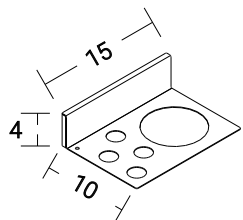

Polica za kopalniške dodatke • basic

MATERIALI
JEKLO, MAGNETI

FINALNA OBDELAVA
PRAŠNO BARVANJE

TEŽA
0,15 KG

NOSILNOST
MAX. 0,5 KG

PRITRJEVANJE
PRITRJEVANJE Z MAGNETI
STENSKA OBLOGA NI VKLJUČENA

KODE IZDELKOV po barvah

ČRNA
SM-BA-9005

GRAFIT
SM-BA-0000

BELA
SM-BA-9016