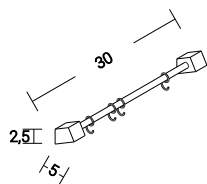

Obešalo s palico • 30 • basic

MATERIALI
JEKLO, HRAST MASIVA, MAGNETI

FINALNA OBDELAVA
PRAŠNO BARVANJE, ROČNO OLJENO

TEŽA
0,2 KG

NOSILNOST
MAX. 1,5 KG

PRITRJEVANJE
PRITRJEVANJE Z MAGNETI
STENSKA OBLOGA NI VKLJUČENA

KODE IZDELKOV po barvah

ČRNA
SM-HR30-9005-00 - OLJENO NATUR
SM-HR30-9005-01 - OLJENO BELO
SM-HR30-9005-02 - OLJENO RJAVO

GRAFIT
SM-HR30-0000-00 - OLJENO NATUR
SM-HR30-0000-01 - OLJENO BELO
SM-HR30-0000-02 - OLJENO RJAVO

BELA
SM-HR30-9016-00 - OLJENO NATUR
SM-HR30-9016-01 - OLJENO BELO
SM-HR30-9016-02 - OLJENO RJAVO

Obešalo s palico • 60 • basic

MATERIALI
JEKLO, HRAST MASIVA, MAGNETI

FINALNA OBDELAVA
PRAŠNO BARVANJE, ROČNO OLJENO

TEŽA
0,3 KG

NOSILNOST
MAX. 2 KG

PRITRJEVANJE
PRITRJEVANJE Z MAGNETI
STENSKA OBLOGA NI VKLJUČENA

KODE IZDELKOV po barvah

ČRNA
SM-HR60-9005-00 - OLJENO NATUR
SM-HR60-9005-01 - OLJENO BELO
SM-HR60-9005-02 - OLJENO RJAVO

GRAFIT
SM-HR60-0000-00 - OLJENO NATUR
SM-HR60-0000-01 - OLJENO BELO
SM-HR60-0000-02 - OLJENO RJAVO

BELA
SM-HR60-9016-00 - OLJENO NATUR
SM-HR60-9016-01 - OLJENO BELO
SM-HR60-9016-02 - OLJENO RJAVO

Obešalnik • W • basic

MATERIALI
HRAST MASIVA, MAGNETI

FINALNA OBDELAVA
ROČNO OLJENO

TEŽA
0,3 KG

NOSILNOST
MAX. 2 KG

PRITRJEVANJE
PRITRJEVANJE Z MAGNETI
STENSKA OBLOGA NI VKLJUČENA

KODE IZDELKOV po barvah olja

OLJENO NATUR
SM-HA4-OAK-00

OLJENO BELO
SM-HA4-OAK-01

OLJENO RJAVO
SM-HA4-OAK-02

Obešalnik • W • oblique

MATERIALI
HRAST MASIVA, MAGNETI

FINALNA OBDELAVA
ROČNO OLJENO

TEŽA
0,3 KG

NOSILNOST
MAX. 2 KG

PRITRJEVANJE
PRITRJEVANJE Z MAGNETI
STENSKA OBLOGA NI VKLJUČENA

KODE IZDELKOV po barvah olja

OLJENO NATUR
SM-HA4-OB-OAK-00

OLJENO BELO
SM-HA4-OB-OAK-01

OLJENO RJAVO
SM-HA4-OB-OAK-02

Držalo za začimbe • W6 • basic

MATERIALI
HRAST MASIVA, 6x STEKLENA
EPRUVETA, MAGNETI

FINALNA OBDELAVA
ROČNO OLJENO

TEŽA
0,5 KG

NOSILNOST
MAX. 1 KG

PRITRJEVANJE
PRITRJEVANJE Z MAGNETI
STENSKA OBLOGA NI VKLJUČENA

KODE IZDELKOV po barvah olja

OLJENO NATUR
SM-SR6-OAK-00

OLJENO BELO
SM-SR6-OAK-01

OLJENO RJAVO
SM-SR6-OAK-02

Držalo za začimbe • W6 • oblique

MATERIALI
HRAST MASIVA, 6x STEKLENA
EPRUVETA, MAGNETI

FINALNA OBDELAVA
ROČNO OLJENO

TEŽA
0,5 KG

NOSILNOST
MAX. 1 KG

PRITRJEVANJE
PRITRJEVANJE Z MAGNETI
STENSKA OBLOGA NI VKLJUČENA

KODE IZDELKOV po barvah olja

OLJENO NATUR
SM-SR6-OB-OAK-00

OLJENO BELO
SM-SR6-OB-OAK-01

OLJENO RJAVO
SM-SR6-OB-OAK-02