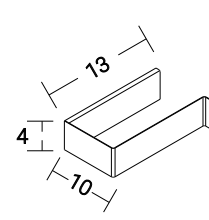

Držalo za WC papir • S • basic

MATERIALI
JEKLO, MAGNETI

FINALNA OBDELAVA
PRAŠNO BARVANJE

TEŽA
0,3 KG

NOSILNOST
MAX. 0,5 KG

PRITRJEVANJE
PRITRJEVANJE Z MAGNETI
STENSKA OBLOGA NI VKLJUČENA

KODE IZDELKOV po barvah

ČRNA
SM-TPHS-9005

GRAFIT
SM-TPHS-0000

BELA
SM-TPHS-9016