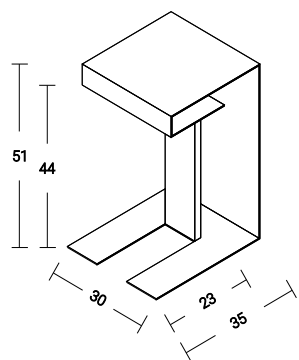

LIN • mizica

TWIN • mizica

LEX • polica

S MIN • polica

S MID • polica

S MAX • polica

MATERIALI
JEKLO

FINALNA OBDELAVA
PRAŠNO BARVANJE

TEŽA
11 KG

MATERIALI
JEKLO

FINALNA OBDELAVA
PRAŠNO BARVANJE

TEŽA
11 KG

MATERIALI
JEKLO

FINALNA OBDELAVA
PRAŠNO BARVANJE

TEŽA
4 KG

MATERIALI
JEKLO

FINALNA OBDELAVA
PRAŠNO BARVANJE

TEŽA
5,5 KG

MATERIALI
JEKLO

FINALNA OBDELAVA
PRAŠNO BARVANJE

TEŽA
6 KG

MATERIALI
JEKLO

FINALNA OBDELAVA
PRAŠNO BARVANJE

TEŽA
8,5 KG

KODE IZDELKOV po barvah

ČRNA
S-LIN-9005

GRAFIT
S-LIN-0000

BELA
S-LIN-9016

KODE IZDELKOV po barvah

ČRNA
S-TWIN-9005

GRAFIT
S-TWIN-0000

BELA
S-TWIN-9016

KODE IZDELKOV po barvah

ČRNA
S-LEX-9005

GRAFIT
S-LEX-0000

BELA
S-LEX-9016

KODE IZDELKOV po barvah

ČRNA
S-SMN-9005

GRAFIT
S-SMN-0000

BELA
S-SMN-9016

KODE IZDELKOV po barvah

ČRNA
S-SMD-9005

GRAFIT
S-SMD-0000

BELA
S-SMD-9016

KODE IZDELKOV po barvah

ČRNA
S-SMX-9005

GRAFIT
S-SMX-0000

BELA
S-SMX-9016