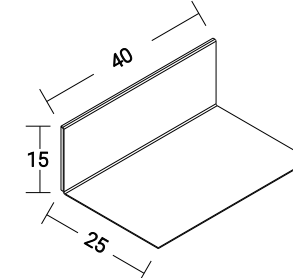

Polica • XL • basic

MATERIALI
JEKLO, MAGNETI

FINALNA OBDELAVA
PRAŠNO BARVANJE

TEŽA
3 KG

NOSILNOST
MAX. 7 KG

PRITRJEVANJE
PRITRJEVANJE Z MAGNETI
STENSKA OBLOGA NI VKLJUČENA

KODE IZDELKOV po barvah

ČRNA
SM-XL-9005

GRAFIT
SM-XL-0000

BELA
SM-XL-9016