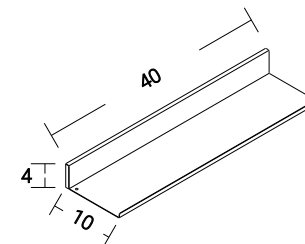

Polica • B11 • basic

MATERIALI
JEKLO, MAGNETI

FINALNA OBDELAVA
PRAŠNO BARVANJE

TEŽA
0,3 KG

NOSILNOST
MAX. 2 KG

PRITRJEVANJE
PRITRJEVANJE Z MAGNETI
STENSKA OBLOGA NI VKLJUČENA

KODE IZDELKOV po barvah

ČRNA
SM-B11-9005

GRAFIT
SM-B11-0000

BELA
SM-B11-9016

Polica • B15 • basic

MATERIALI
JEKLO, MAGNETI

FINALNA OBDELAVA
PRAŠNO BARVANJE

TEŽA
0,4 KG

NOSILNOST
MAX. 1,5 KG

PRITRJEVANJE
PRITRJEVANJE Z MAGNETI
STENSKA OBLOGA NI VKLJUČENA

KODE IZDELKOV po barvah

ČRNA
SM-B15-9005

GRAFIT
SM-B15-0000

BELA
SM-B15-9016

Polica • B30 • basic

MATERIALI
JEKLO, MAGNETI

FINALNA OBDELAVA
PRAŠNO BARVANJE

TEŽA
0,7 KG

NOSILNOST
MAX. 4 KG

PRITRJEVANJE
PRITRJEVANJE Z MAGNETI
STENSKA OBLOGA NI VKLJUČENA

KODE IZDELKOV po barvah

ČRNA
SM-B30-9005

GRAFIT
SM-B30-0000

BELA
SM-B30-9016

Polica • C15 • basic

MATERIALI
JEKLO, MAGNETI

FINALNA OBDELAVA
PRAŠNO BARVANJE

TEŽA
0,2 KG

NOSILNOST
MAX. 2 KG

PRITRJEVANJE
PRITRJEVANJE Z MAGNETI
STENSKA OBLOGA NI VKLJUČENA

KODE IZDELKOV po barvah

ČRNA
SM-C15-9005

GRAFIT
SM-C15-0000

BELA
SM-C15-9016

Polica • C30 • basic

MATERIALI
JEKLO, MAGNETI

FINALNA OBDELAVA
PRAŠNO BARVANJE

TEŽA
0,4 KG

NOSILNOST
MAX. 2 KG

PRITRJEVANJE
PRITRJEVANJE Z MAGNETI
STENSKA OBLOGA NI VKLJUČENA

KODE IZDELKOV po barvah

ČRNA
SM-C30-9005

GRAFIT
SM-C30-0000

BELA
SM-C30-9016

Polica • C40 • basic

MATERIALI
JEKLO, MAGNETI

FINALNA OBDELAVA
PRAŠNO BARVANJE

TEŽA
0,5 KG

NOSILNOST
MAX. 3 KG

PRITRJEVANJE
PRITRJEVANJE Z MAGNETI
STENSKA OBLOGA NI VKLJUČENA

KODE IZDELKOV po barvah

ČRNA
SM-C40-9005

GRAFIT
SM-C40-0000

BELA
SM-C40-9016