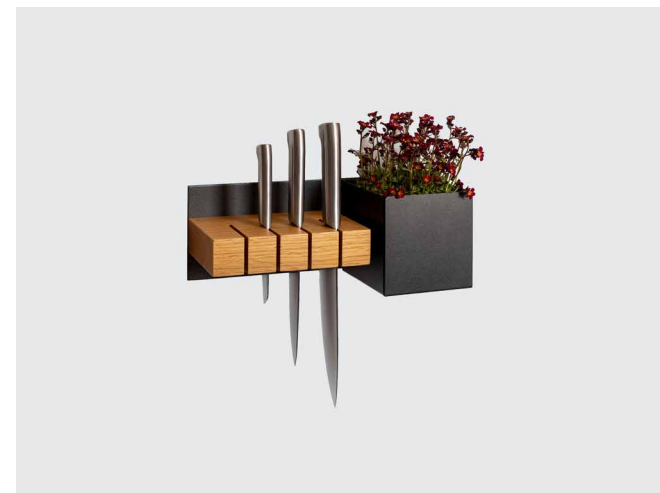

KODE IZDELKOV po barvah

ČRNA
SM-SET11X30-3-9005

GRAFIT
SM-SET11X30-3-0000

BELA
SM-SET11X30-3-9016