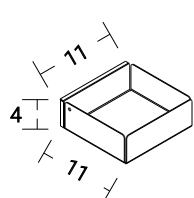

Polica • B11 • basic

MATERIALI
JEKLO, MAGNETI

FINALNA OBDELAVA
PRAŠNO BARVANJE

TEŽA
0,3 KG

NOSILNOST
MAX. 2 KG

PRITRJEVANJE
PRITRJEVANJE Z MAGNETI
STENSKA OBLOGA NI VKLJUČENA

KODE IZDELKOV po barvah

ČRNA
SM-B11-9005

GRAFIT
SM-B11-0000

BELA
SM-B11-9016

Polica • B15 • basic

MATERIALI
JEKLO, MAGNETI

FINALNA OBDELAVA
PRAŠNO BARVANJE

TEŽA
0,4 KG

NOSILNOST
MAX. 1,5 KG

PRITRJEVANJE
PRITRJEVANJE Z MAGNETI
STENSKA OBLOGA NI VKLJUČENA

KODE IZDELKOV po barvah

ČRNA
SM-B15-9005

GRAFIT
SM-B15-0000

BELA
SM-B15-9016

Polica • B30 • basic

MATERIALI
JEKLO, MAGNETI

FINALNA OBDELAVA
PRAŠNO BARVANJE

TEŽA
0,7 KG

NOSILNOST
MAX. 4 KG

PRITRJEVANJE
PRITRJEVANJE Z MAGNETI
STENSKA OBLOGA NI VKLJUČENA

KODE IZDELKOV po barvah

ČRNA
SM-B30-9005

GRAFIT
SM-B30-0000

BELA
SM-B30-9016

Polica • C15 • basic

MATERIALI
JEKLO, MAGNETI

FINALNA OBDELAVA
PRAŠNO BARVANJE

TEŽA
0,2 KG

NOSILNOST
MAX. 2 KG

PRITRJEVANJE
PRITRJEVANJE Z MAGNETI
STENSKA OBLOGA NI VKLJUČENA

KODE IZDELKOV po barvah

ČRNA
SM-C15-9005

GRAFIT
SM-C15-0000

BELA
SM-C15-9016

Polica • C30 • basic

MATERIALI
JEKLO, MAGNETI

FINALNA OBDELAVA
PRAŠNO BARVANJE

TEŽA
0,4 KG

NOSILNOST
MAX. 2 KG

PRITRJEVANJE
PRITRJEVANJE Z MAGNETI
STENSKA OBLOGA NI VKLJUČENA

KODE IZDELKOV po barvah

ČRNA
SM-C30-9005

GRAFIT
SM-C30-0000

BELA
SM-C30-9016

Polica • C40 • basic

MATERIALI
JEKLO, MAGNETI

FINALNA OBDELAVA
PRAŠNO BARVANJE

TEŽA
0,5 KG

NOSILNOST
MAX. 3 KG

PRITRJEVANJE
PRITRJEVANJE Z MAGNETI
STENSKA OBLOGA NI VKLJUČENA

KODE IZDELKOV po barvah

ČRNA
SM-C40-9005

GRAFIT
SM-C40-0000

BELA
SM-C40-9016