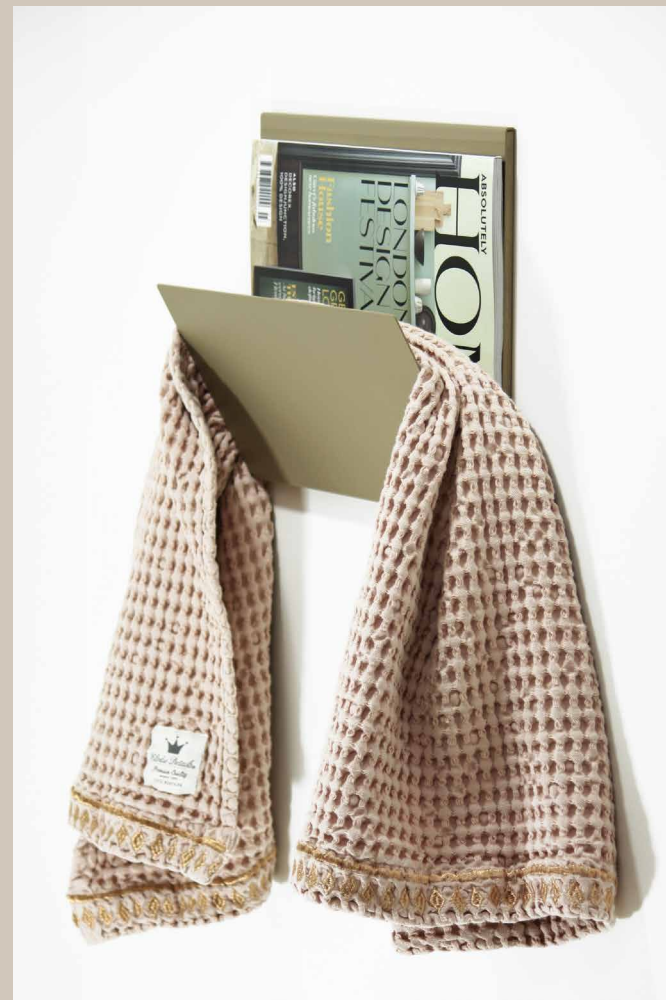

3S magnet vhodni in dnevni prostori