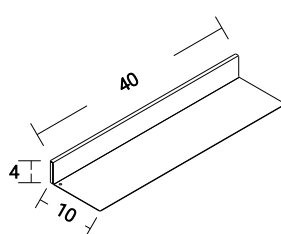

Polica • L40 • basic

MATERIALI
JEKLO, MAGNETI

FINALNA OBDELAVA
PRAŠNO BARVANJE

TEŽA
0,5 KG

NOSILNOST
MAX. 2 KG

PRITRJEVANJE
PRITRJEVANJE Z MAGNETI
STENSKA OBLOGA NI VKLJUČENA

KODE IZDELKOV po barvah

ČRNA
SM-L40-9005

GRAFIT
SM-L40-0000

BELA
SM-L40-9016