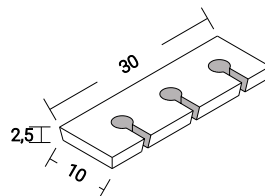

Obešalo za vinske kozarce • W • oblique

MATERIALI
HRAST MASIVA, MAGNETI

FINALNA OBDELAVA
ROČNO OLJENO

TEŽA
0,5 KG

NOSILNOST
MAX. 1 KG

PRITRJEVANJE
PRITRJEVANJE Z MAGNETI
STENSKA OBLOGA NI VKLJUČENA

KODE IZDELKOV po barvah olja

OLJENO NATUR
SM-GLH-OB-OAK-00

OLJENO BELO
SM-GLH-OB-OAK-01

OLJENO RJAVO
SM-GLH-OB-OAK-02