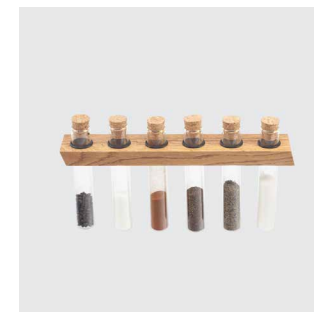

Obešalo s palico • 30 • basic

MATERIALI
JEKLO, HRAST MASIVA, MAGNETI

FINALNA OBDELAVA
PRAŠNO BARVANJE, ROČNO OLJENO

TEŽA
0,2 KG

NOSILNOST
MAX. 1,5 KG

PRITRJEVANJE
PRITRJEVANJE Z MAGNETI
STENSKA OBLOGA NI VKLJUČENA

KODE IZDELKOV po barvah

ČRNA
SM-HR30-9005-00 - OLJENO NATUR
SM-HR30-9005-01 - OLJENO BELO
SM-HR30-9005-02 - OLJENO RJAVO

GRAFIT
SM-HR30-0000-00 - OLJENO NATUR
SM-HR30-0000-01 - OLJENO BELO
SM-HR30-0000-02 - OLJENO RJAVO

BELA
SM-HR30-9016-00 - OLJENO NATUR
SM-HR30-9016-01 - OLJENO BELO
SM-HR30-9016-02 - OLJENO RJAVO

Obešalo s palico • 60 • basic

MATERIALI
JEKLO, HRAST MASIVA, MAGNETI

FINALNA OBDELAVA
PRAŠNO BARVANJE, ROČNO OLJENO

TEŽA
0,3 KG

NOSILNOST
MAX. 2 KG

PRITRJEVANJE
PRITRJEVANJE Z MAGNETI
STENSKA OBLOGA NI VKLJUČENA

KODE IZDELKOV po barvah

ČRNA
SM-HR60-9005-00 - OLJENO NATUR
SM-HR60-9005-01 - OLJENO BELO
SM-HR60-9005-02 - OLJENO RJAVO

GRAFIT
SM-HR60-0000-00 - OLJENO NATUR
SM-HR60-0000-01 - OLJENO BELO
SM-HR60-0000-02 - OLJENO RJAVO

BELA
SM-HR60-9016-00 - OLJENO NATUR
SM-HR60-9016-01 - OLJENO BELO
SM-HR60-9016-02 - OLJENO RJAVO

Obešalnik • W • basic

MATERIALI
HRAST MASIVA, MAGNETI

FINALNA OBDELAVA
ROČNO OLJENO

TEŽA
0,3 KG

NOSILNOST
MAX. 2 KG

PRITRJEVANJE
PRITRJEVANJE Z MAGNETI
STENSKA OBLOGA NI VKLJUČENA

KODE IZDELKOV po barvah olja

OLJENO NATUR
SM-HA4-OAK-00

OLJENO BELO
SM-HA4-OAK-01

OLJENO RJAVO
SM-HA4-OAK-02

Obešalnik • W • oblique

MATERIALI
HRAST MASIVA, MAGNETI

FINALNA OBDELAVA
ROČNO OLJENO

TEŽA
0,3 KG

NOSILNOST
MAX. 2 KG

PRITRJEVANJE
PRITRJEVANJE Z MAGNETI
STENSKA OBLOGA NI VKLJUČENA

KODE IZDELKOV po barvah olja

OLJENO NATUR
SM-HA4-OB-OAK-00

OLJENO BELO
SM-HA4-OB-OAK-01

OLJENO RJAVO
SM-HA4-OB-OAK-02

Držalo za začimbe • W6 • basic

MATERIALI
HRAST MASIVA, 6x STEKLENA
EPRUVETA, MAGNETI

FINALNA OBDELAVA
ROČNO OLJENO

TEŽA
0,5 KG

NOSILNOST
MAX. 1 KG

PRITRJEVANJE
PRITRJEVANJE Z MAGNETI
STENSKA OBLOGA NI VKLJUČENA

KODE IZDELKOV po barvah olja

OLJENO NATUR
SM-SR6-OAK-00

OLJENO BELO
SM-SR6-OAK-01

OLJENO RJAVO
SM-SR6-OAK-02

Držalo za začimbe • W6 • oblique

MATERIALI
HRAST MASIVA, 6x STEKLENA
EPRUVETA, MAGNETI

FINALNA OBDELAVA
ROČNO OLJENO

TEŽA
0,5 KG

NOSILNOST
MAX. 1 KG

PRITRJEVANJE
PRITRJEVANJE Z MAGNETI
STENSKA OBLOGA NI VKLJUČENA

KODE IZDELKOV po barvah olja

OLJENO NATUR
SM-SR6-OB-OAK-00

OLJENO BELO
SM-SR6-OB-OAK-01

OLJENO RJAVO
SM-SR6-OB-OAK-02