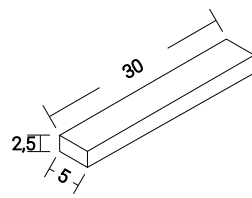

Polica • W • Mini • basic

MATERIALI
HRAST MASIVA, MAGNETI

FINALNA OBDELAVA
ROČNO OLJENO

TEŽA
0,3 KG

NOSILNOST
MAX. 1,5 KG

PRITRJEVANJE
PRITRJEVANJE Z MAGNETI
STENSKA OBLOGA NI VKLJUČENA

KODE IZDELKOV po barvah olja

OLJENO NATUR
SM-WSS-OAK-00

OLJENO BELO
SM-WSS-OAK-01

OLJENO RJAVO
SM-WSS-OAK-02