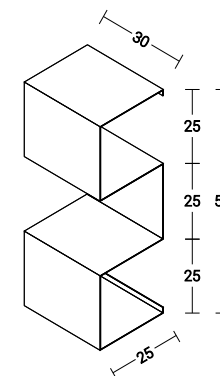

LIN • mizica

TWIN • mizica

LEX • polica

S MIN • polica

S MID • polica

S MAX • polica

MATERIALI
JEKLO

FINALNA OBDELAVA
PRAŠNO BARVANJE

TEŽA
11 KG

MATERIALI
JEKLO

FINALNA OBDELAVA
PRAŠNO BARVANJE

TEŽA
11 KG

MATERIALI
JEKLO

FINALNA OBDELAVA
PRAŠNO BARVANJE

TEŽA
4 KG

MATERIALI
JEKLO

FINALNA OBDELAVA
PRAŠNO BARVANJE

TEŽA
5,5 KG

MATERIALI
JEKLO

FINALNA OBDELAVA
PRAŠNO BARVANJE

TEŽA
6 KG

MATERIALI
JEKLO

FINALNA OBDELAVA
PRAŠNO BARVANJE

TEŽA
8,5 KG

KODE IZDELKOV po barvah

ČRNA
S-LIN-9005

GRAFIT
S-LIN-0000

BELA
S-LIN-9016

KODE IZDELKOV po barvah

ČRNA
S-TWIN-9005

GRAFIT
S-TWIN-0000

BELA
S-TWIN-9016

KODE IZDELKOV po barvah

ČRNA
S-LEX-9005

GRAFIT
S-LEX-0000

BELA
S-LEX-9016

KODE IZDELKOV po barvah

ČRNA
S-SMN-9005

GRAFIT
S-SMN-0000

BELA
S-SMN-9016

KODE IZDELKOV po barvah

ČRNA
S-SMD-9005

GRAFIT
S-SMD-0000

BELA
S-SMD-9016

KODE IZDELKOV po barvah

ČRNA
S-SMX-9005

GRAFIT
S-SMX-0000

BELA
S-SMX-9016