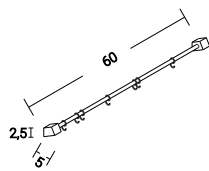

Obešalo s palico • 30 • basic

MATERIALI
JEKLO, HRAST MASIVA, MAGNETI

FINALNA OBDELAVA
PRAŠNO BARVANJE, ROČNO OLJENO

TEŽA
0,2 KG

NOSILNOST
MAX. 1,5 KG

PRITRJEVANJE
PRITRJEVANJE Z MAGNETI
STENSKA OBLOGA NI VKLJUČENA

KODE IZDELKOV po barvah

ČRNA
SM-HR30-9005-00 - OLJENO NATUR
SM-HR30-9005-01 - OLJENO BELO
SM-HR30-9005-02 - OLJENO RJAVO

GRAFIT
SM-HR30-0000-00 - OLJENO NATUR
SM-HR30-0000-01 - OLJENO BELO
SM-HR30-0000-02 - OLJENO RJAVO

BELA
SM-HR30-9016-00 - OLJENO NATUR
SM-HR30-9016-01 - OLJENO BELO
SM-HR30-9016-02 - OLJENO RJAVO

Obešalo s palico • 60 • basic

MATERIALI
JEKLO, HRAST MASIVA, MAGNETI

FINALNA OBDELAVA
PRAŠNO BARVANJE, ROČNO OLJENO

TEŽA
0,3 KG

NOSILNOST
MAX. 2 KG

PRITRJEVANJE
PRITRJEVANJE Z MAGNETI
STENSKA OBLOGA NI VKLJUČENA

KODE IZDELKOV po barvah

ČRNA
SM-HR60-9005-00 - OLJENO NATUR
SM-HR60-9005-01 - OLJENO BELO
SM-HR60-9005-02 - OLJENO RJAVO

GRAFIT
SM-HR60-0000-00 - OLJENO NATUR
SM-HR60-0000-01 - OLJENO BELO
SM-HR60-0000-02 - OLJENO RJAVO

BELA
SM-HR60-9016-00 - OLJENO NATUR
SM-HR60-9016-01 - OLJENO BELO
SM-HR60-9016-02 - OLJENO RJAVO

Obešalnik • W • basic

MATERIALI
HRAST MASIVA, MAGNETI

FINALNA OBDELAVA
ROČNO OLJENO

TEŽA
0,3 KG

NOSILNOST
MAX. 2 KG

PRITRJEVANJE
PRITRJEVANJE Z MAGNETI
STENSKA OBLOGA NI VKLJUČENA

KODE IZDELKOV po barvah olja

OLJENO NATUR
SM-HA4-OAK-00

OLJENO BELO
SM-HA4-OAK-01

OLJENO RJAVO
SM-HA4-OAK-02

Obešalnik • W • oblique

MATERIALI
HRAST MASIVA, MAGNETI

FINALNA OBDELAVA
ROČNO OLJENO

TEŽA
0,3 KG

NOSILNOST
MAX. 2 KG

PRITRJEVANJE
PRITRJEVANJE Z MAGNETI
STENSKA OBLOGA NI VKLJUČENA

KODE IZDELKOV po barvah olja

OLJENO NATUR
SM-HA4-OB-OAK-00

OLJENO BELO
SM-HA4-OB-OAK-01

OLJENO RJAVO
SM-HA4-OB-OAK-02

Držalo za začimbe • W6 • basic

MATERIALI
HRAST MASIVA, 6x STEKLENA
EPRUVETA, MAGNETI

FINALNA OBDELAVA
ROČNO OLJENO

TEŽA
0,5 KG

NOSILNOST
MAX. 1 KG

PRITRJEVANJE
PRITRJEVANJE Z MAGNETI
STENSKA OBLOGA NI VKLJUČENA

KODE IZDELKOV po barvah olja

OLJENO NATUR
SM-SR6-OAK-00

OLJENO BELO
SM-SR6-OAK-01

OLJENO RJAVO
SM-SR6-OAK-02

Držalo za začimbe • W6 • oblique

MATERIALI
HRAST MASIVA, 6x STEKLENA
EPRUVETA, MAGNETI

FINALNA OBDELAVA
ROČNO OLJENO

TEŽA
0,5 KG

NOSILNOST
MAX. 1 KG

PRITRJEVANJE
PRITRJEVANJE Z MAGNETI
STENSKA OBLOGA NI VKLJUČENA

KODE IZDELKOV po barvah olja

OLJENO NATUR
SM-SR6-OB-OAK-00

OLJENO BELO
SM-SR6-OB-OAK-01

OLJENO RJAVO
SM-SR6-OB-OAK-02