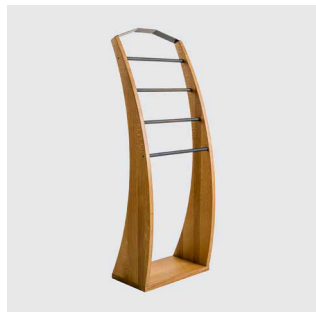

# Plutoo

*Stojalo za oblačila,  
oblikovano,  
za moderni čas.*

Njegova elegantna oblika sledi svoji funkciji. Čista in brezčasna oblika, gladke površine, različne barve in možnost izbire materiala zagotavljajo, da se stojalo za oblačila Plutoo dobro ujame z vašim obstoječim pohištvom.

Stojalo zasede zelo malo prostora in je nepogrešljiv dodatek vsakemu domu.

**Stojalo za obleke • Plutoo  
• masiva • BUKEV**

**MATERIALI**  
BUKEV MASIVA, JEKLO

**FINALNA OBDELAVA**  
PRAŠNO BARVANJE, ROČNO OLJENO