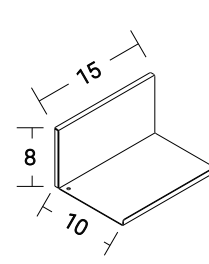

**NOSILNOST**  
MAX. 2 KG

**PRITRJEVANJE**  
PRITRJEVANJE Z MAGNETI  
STENSKA OBLOGA NI VKLJUČENA

**KODE IZDELKOV po barvah**

**ČRNA**  
SM-B30-PL-9005

**GRAFIT**  
SM-B30-PL-0000

**BELA**  
SM-B30-PL-9016