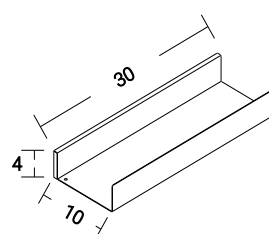

Polica • U30 • basic

MATERIALI
JEKLO, MAGNETI

FINALNA OBDELAVA
PRAŠNO BARVANJE

TEŽA
0,5 KG

NOSILNOST
MAX. 2 KG

PRITRJEVANJE
PRITRJEVANJE Z MAGNETI
STENSKA OBLOGA NI VKLJUČENA

KODE IZDELKOV po barvah

ČRNA
SM-U30-9005

GRAFIT
SM-U30-0000

BELA
SM-U30-9016