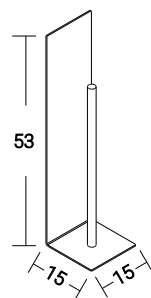

Stojalo za WC papir • L • basic

MATERIALI
JEKLO, PALICA IZ HRASTOVEGA LESA

FINALNA OBDELAVA
PRAŠNO BARVANJE

TEŽA
2,5 KG

PRITRJEVANJE
DVOSTRANSKI LEPILNI TRAK
(priložen)

KODE IZDELKOV po barvah

ČRNA
SM-TPRL-9005

GRAFIT
SM-TPRL-0000

BELA
SM-TPRL-9016