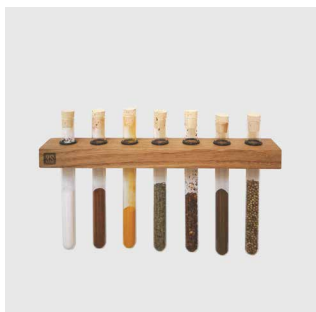

**Držalo za začimbe • W7
• basic**

MATERIALI
HRAST MASIVA, 7x STEKLENA
EPRUVETA, MAGNETI

FINALNA OBDELAVA
ROČNO OLJENO

TEŽA
0,5 KG

NOSILNOST
MAX. 1 KG

PRITRJEVANJE
PRITRJEVANJE Z MAGNETI
STENSKA OBLOGA NI VKLJUČENA

KODE IZDELKOV po barvah olja

OLJENO NATUR
SM-SR7-N-OAK-00

OLJENO BELO
SM-SR7-N-OAK-01

OLJENO RJAVO
SM-SR7-N-OAK-02