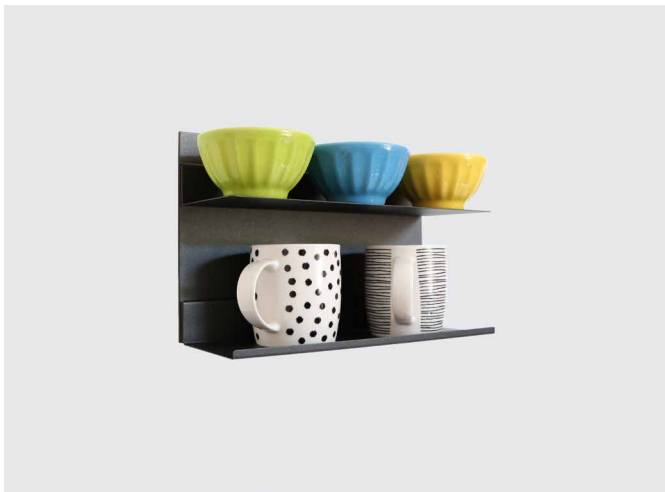

**PRITRJEVANJE PLOŠČE**  
DVOSTRANSKI LEPILNI TRAK  
(priložen)

**KODE IZDELKOV po barvah**

**ČRNA**  
SM-SET20X30-1-9005

**GRAFIT**  
SM-SET20X30-1-0000

**BELA**  
SM-SET20X30-1-9016

**3S magnet Set •  
20 x 30 • #2**