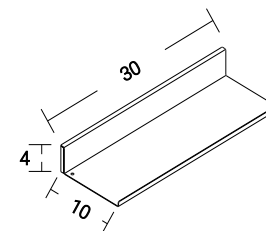

Polica • B11 • basic

MATERIALI
JEKLO, MAGNETI

FINALNA OBDELAVA
PRAŠNO BARVANJE

TEŽA
0,3 KG

NOSILNOST
MAX. 2 KG

PRITRJEVANJE
PRITRJEVANJE Z MAGNETI
STENSKA OBLOGA NI VKLJUČENA

KODE IZDELKOV po barvah

ČRNA
SM-B11-9005

GRAFIT
SM-B11-0000

BELA
SM-B11-9016

Polica • B15 • basic

MATERIALI
JEKLO, MAGNETI

FINALNA OBDELAVA
PRAŠNO BARVANJE

TEŽA
0,4 KG

NOSILNOST
MAX. 1,5 KG

PRITRJEVANJE
PRITRJEVANJE Z MAGNETI
STENSKA OBLOGA NI VKLJUČENA

KODE IZDELKOV po barvah

ČRNA
SM-B15-9005

GRAFIT
SM-B15-0000

BELA
SM-B15-9016

Polica • B30 • basic

MATERIALI
JEKLO, MAGNETI

FINALNA OBDELAVA
PRAŠNO BARVANJE

TEŽA
0,7 KG

NOSILNOST
MAX. 4 KG

PRITRJEVANJE
PRITRJEVANJE Z MAGNETI
STENSKA OBLOGA NI VKLJUČENA

KODE IZDELKOV po barvah

ČRNA
SM-B30-9005

GRAFIT
SM-B30-0000

BELA
SM-B30-9016

Polica • C15 • basic

MATERIALI
JEKLO, MAGNETI

FINALNA OBDELAVA
PRAŠNO BARVANJE

TEŽA
0,2 KG

NOSILNOST
MAX. 2 KG

PRITRJEVANJE
PRITRJEVANJE Z MAGNETI
STENSKA OBLOGA NI VKLJUČENA

KODE IZDELKOV po barvah

ČRNA
SM-C15-9005

GRAFIT
SM-C15-0000

BELA
SM-C15-9016

Polica • C30 • basic

MATERIALI
JEKLO, MAGNETI

FINALNA OBDELAVA
PRAŠNO BARVANJE

TEŽA
0,4 KG

NOSILNOST
MAX. 2 KG

PRITRJEVANJE
PRITRJEVANJE Z MAGNETI
STENSKA OBLOGA NI VKLJUČENA

KODE IZDELKOV po barvah

ČRNA
SM-C30-9005

GRAFIT
SM-C30-0000

BELA
SM-C30-9016

Polica • C40 • basic

MATERIALI
JEKLO, MAGNETI

FINALNA OBDELAVA
PRAŠNO BARVANJE

TEŽA
0,5 KG

NOSILNOST
MAX. 3 KG

PRITRJEVANJE
PRITRJEVANJE Z MAGNETI
STENSKA OBLOGA NI VKLJUČENA

KODE IZDELKOV po barvah

ČRNA
SM-C40-9005

GRAFIT
SM-C40-0000

BELA
SM-C40-9016