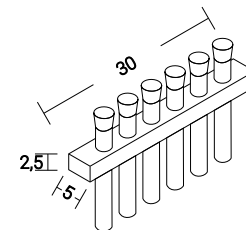

Obešalo s palico • 30 • basic

MATERIALI
JEKLO, HRAST MASIVA, MAGNETI

FINALNA OBDELAVA
PRAŠNO BARVANJE, ROČNO OLJENO

TEŽA
0,2 KG

NOSILNOST
MAX. 1,5 KG

PRITRJEVANJE
PRITRJEVANJE Z MAGNETI
STENSKA OBLOGA NI VKLJUČENA

KODE IZDELKOV po barvah

ČRNA
SM-HR30-9005-00 - OLJENO NATUR
SM-HR30-9005-01 - OLJENO BELO
SM-HR30-9005-02 - OLJENO RJAVO

GRAFIT
SM-HR30-0000-00 - OLJENO NATUR
SM-HR30-0000-01 - OLJENO BELO
SM-HR30-0000-02 - OLJENO RJAVO

BELA
SM-HR30-9016-00 - OLJENO NATUR
SM-HR30-9016-01 - OLJENO BELO
SM-HR30-9016-02 - OLJENO RJAVO

Obešalo s palico • 60 • basic

MATERIALI
JEKLO, HRAST MASIVA, MAGNETI

FINALNA OBDELAVA
PRAŠNO BARVANJE, ROČNO OLJENO

TEŽA
0,3 KG

NOSILNOST
MAX. 2 KG

PRITRJEVANJE
PRITRJEVANJE Z MAGNETI
STENSKA OBLOGA NI VKLJUČENA

KODE IZDELKOV po barvah

ČRNA
SM-HR60-9005-00 - OLJENO NATUR
SM-HR60-9005-01 - OLJENO BELO
SM-HR60-9005-02 - OLJENO RJAVO

GRAFIT
SM-HR60-0000-00 - OLJENO NATUR
SM-HR60-0000-01 - OLJENO BELO
SM-HR60-0000-02 - OLJENO RJAVO

BELA
SM-HR60-9016-00 - OLJENO NATUR
SM-HR60-9016-01 - OLJENO BELO
SM-HR60-9016-02 - OLJENO RJAVO

Obešalnik • W • basic

MATERIALI
HRAST MASIVA, MAGNETI

FINALNA OBDELAVA
ROČNO OLJENO

TEŽA
0,3 KG

NOSILNOST
MAX. 2 KG

PRITRJEVANJE
PRITRJEVANJE Z MAGNETI
STENSKA OBLOGA NI VKLJUČENA

KODE IZDELKOV po barvah olja

OLJENO NATUR
SM-HA4-OAK-00

OLJENO BELO
SM-HA4-OAK-01

OLJENO RJAVO
SM-HA4-OAK-02

Obešalnik • W • oblique

MATERIALI
HRAST MASIVA, MAGNETI

FINALNA OBDELAVA
ROČNO OLJENO

TEŽA
0,3 KG

NOSILNOST
MAX. 2 KG

PRITRJEVANJE
PRITRJEVANJE Z MAGNETI
STENSKA OBLOGA NI VKLJUČENA

KODE IZDELKOV po barvah olja

OLJENO NATUR
SM-HA4-OB-OAK-00

OLJENO BELO
SM-HA4-OB-OAK-01

OLJENO RJAVO
SM-HA4-OB-OAK-02

Držalo za začimbe • W6 • basic

MATERIALI
HRAST MASIVA, 6x STEKLENA
EPRUVETA, MAGNETI

FINALNA OBDELAVA
ROČNO OLJENO

TEŽA
0,5 KG

NOSILNOST
MAX. 1 KG

PRITRJEVANJE
PRITRJEVANJE Z MAGNETI
STENSKA OBLOGA NI VKLJUČENA

KODE IZDELKOV po barvah olja

OLJENO NATUR
SM-SR6-OAK-00

OLJENO BELO
SM-SR6-OAK-01

OLJENO RJAVO
SM-SR6-OAK-02

Držalo za začimbe • W6 • oblique

MATERIALI
HRAST MASIVA, 6x STEKLENA
EPRUVETA, MAGNETI

FINALNA OBDELAVA
ROČNO OLJENO

TEŽA
0,5 KG

NOSILNOST
MAX. 1 KG

PRITRJEVANJE
PRITRJEVANJE Z MAGNETI
STENSKA OBLOGA NI VKLJUČENA

KODE IZDELKOV po barvah olja

OLJENO NATUR
SM-SR6-OB-OAK-00

OLJENO BELO
SM-SR6-OB-OAK-01

OLJENO RJAVO
SM-SR6-OB-OAK-02