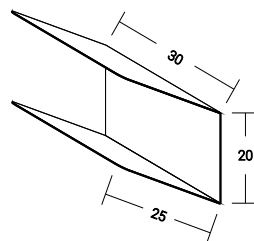

LIN • mizica

TWIN • mizica

LEX • polica

S MIN • polica

S MID • polica

S MAX • polica

MATERIALI
JEKLO

FINALNA OBDELAVA
PRAŠNO BARVANJE

TEŽA
11 KG

MATERIALI
JEKLO

FINALNA OBDELAVA
PRAŠNO BARVANJE

TEŽA
11 KG

MATERIALI
JEKLO

FINALNA OBDELAVA
PRAŠNO BARVANJE

TEŽA
4 KG

MATERIALI
JEKLO

FINALNA OBDELAVA
PRAŠNO BARVANJE

TEŽA
5,5 KG

MATERIALI
JEKLO

FINALNA OBDELAVA
PRAŠNO BARVANJE

TEŽA
6 KG

MATERIALI
JEKLO

FINALNA OBDELAVA
PRAŠNO BARVANJE

TEŽA
8,5 KG

KODE IZDELKOV po barvah

ČRNA
S-LIN-9005

GRAFIT
S-LIN-0000

BELA
S-LIN-9016

KODE IZDELKOV po barvah

ČRNA
S-TWIN-9005

GRAFIT
S-TWIN-0000

BELA
S-TWIN-9016

KODE IZDELKOV po barvah

ČRNA
S-LEX-9005

GRAFIT
S-LEX-0000

BELA
S-LEX-9016

KODE IZDELKOV po barvah

ČRNA
S-SMN-9005

GRAFIT
S-SMN-0000

BELA
S-SMN-9016

KODE IZDELKOV po barvah

ČRNA
S-SMD-9005

GRAFIT
S-SMD-0000

BELA
S-SMD-9016

KODE IZDELKOV po barvah

ČRNA
S-SMX-9005

GRAFIT
S-SMX-0000

BELA
S-SMX-9016