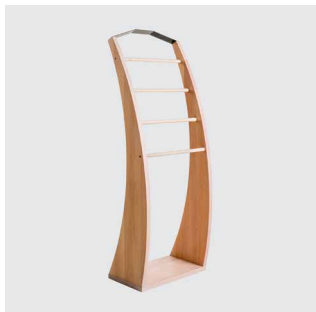

# Plutoo

*Stojalo za oblačila,  
oblikovano,  
za moderni čas.*

Njegova elegantna oblika sledi svoji funkciji. Čista in brezčasna oblika, gladke površine, različne barve in možnost izbire materiala zagotavljajo, da se stojalo za oblačila Plutoo dobro ujame z vašim obstoječim pohištvom.

Stojalo zasede zelo malo prostora in je nepogrešljiv dodatek vsakemu domu.

**Stojalo za obleke • Plutoo  
• masiva • BUKEV**

**MATERIALI**  
BUKEV MASIVA, JEKLO

**FINALNA OBDELAVA**  
PRAŠNO BARVANJE, ROČNO OLJENO