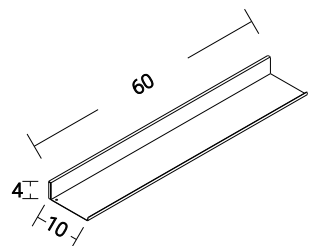

Polica • C60 • basic

MATERIALI
JEKLO, MAGNETI

FINALNA OBDELAVA
PRAŠNO BARVANJE

TEŽA
0,7 KG

NOSILNOST
MAX. 3,5 KG

PRITRJEVANJE
PRITRJEVANJE Z MAGNETI
STENSKA OBLOGA NI VKLJUČENA

KODE IZDELKOV po barvah

ČRNA
SM-C60-9005

GRAFIT
SM-C60-0000

BELA
SM-C60-9016