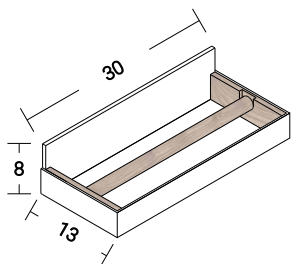

Držalo za papirnate brisačke • PLUS

MATERIALI
JEKLO, MAGNETI

FINALNA OBDELAVA
PRAŠNO BARVANJE

TEŽA
0,5 KG

NOSILNOST
MAX. 3 KG

PRITRJEVANJE
PRITRJEVANJE Z MAGNETI
STENSKA OBLOGA NI VKLJUČENA

KODE IZDELKOV po barvah

ČRNA
SM-PTH-PL-9005-00

GRAFIT
SM-PTH-PL-0000-00

BELA
SM-PTH-PL-9016-00