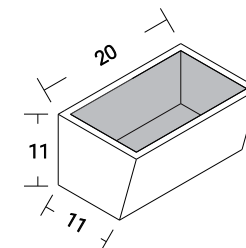

**OLJENO BELO**  
SM-WPL-OB-OAK-01

**OLJENO RJAVO**  
SM-WPL-OB-OAK-02

**Lonček • W • Big • oblique**

**MATERIALI**  
HRAST MASIVA, MAGNETI,  
2X PLASTIČEN LONČEK

**FINALNA OBDELAVA**  
ROČNO OLJENO

**TEŽA**  
0,7 KG