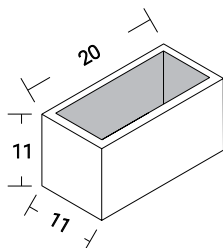

Lonček • W • Big • basic

MATERIALI
HRAST MASIVA, MAGNETI,
2X PLASTIČEN LONČEK

FINALNA OBDELAVA
ROČNO OLJENO

TEŽA
0,7 KG

NOSILNOST
MAX. 1,5 KG

PRITRJEVANJE
PRITRJEVANJE Z MAGNETI
STENSKA OBLOGA NI VKLJUČENA

KODE IZDELKOV po barvah olja

OLJENO NATUR
SM-WPL2-OAK-00

OLJENO BELO
SM-WPL2-OAK-01

OLJENO RJAVO
SM-WPL2-OAK-02