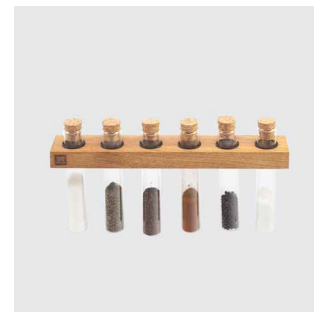

Obešalo s palico • 30 • basic

MATERIALI
JEKLO, HRAST MASIVA, MAGNETI

FINALNA OBDELAVA
PRAŠNO BARVANJE, ROČNO OLJENO

TEŽA
0,2 KG

NOSILNOST
MAX. 1,5 KG

PRITRJEVANJE
PRITRJEVANJE Z MAGNETI
STENSKA OBLOGA NI VKLJUČENA

KODE IZDELKOV po barvah

ČRNA
SM-HR30-9005-00 - OLJENO NATUR
SM-HR30-9005-01 - OLJENO BELO
SM-HR30-9005-02 - OLJENO RJAVO

GRAFIT
SM-HR30-0000-00 - OLJENO NATUR
SM-HR30-0000-01 - OLJENO BELO
SM-HR30-0000-02 - OLJENO RJAVO

BELA
SM-HR30-9016-00 - OLJENO NATUR
SM-HR30-9016-01 - OLJENO BELO
SM-HR30-9016-02 - OLJENO RJAVO

Obešalo s palico • 60 • basic

MATERIALI
JEKLO, HRAST MASIVA, MAGNETI

FINALNA OBDELAVA
PRAŠNO BARVANJE, ROČNO OLJENO

TEŽA
0,3 KG

NOSILNOST
MAX. 2 KG

PRITRJEVANJE
PRITRJEVANJE Z MAGNETI
STENSKA OBLOGA NI VKLJUČENA

KODE IZDELKOV po barvah

ČRNA
SM-HR60-9005-00 - OLJENO NATUR
SM-HR60-9005-01 - OLJENO BELO
SM-HR60-9005-02 - OLJENO RJAVO

GRAFIT
SM-HR60-0000-00 - OLJENO NATUR
SM-HR60-0000-01 - OLJENO BELO
SM-HR60-0000-02 - OLJENO RJAVO

BELA
SM-HR60-9016-00 - OLJENO NATUR
SM-HR60-9016-01 - OLJENO BELO
SM-HR60-9016-02 - OLJENO RJAVO

Obešalnik • W • basic

MATERIALI
HRAST MASIVA, MAGNETI

FINALNA OBDELAVA
ROČNO OLJENO

TEŽA
0,3 KG

NOSILNOST
MAX. 2 KG

PRITRJEVANJE
PRITRJEVANJE Z MAGNETI
STENSKA OBLOGA NI VKLJUČENA

KODE IZDELKOV po barvah olja

OLJENO NATUR
SM-HA4-OAK-00

OLJENO BELO
SM-HA4-OAK-01

OLJENO RJAVO
SM-HA4-OAK-02

Obešalnik • W • oblique

MATERIALI
HRAST MASIVA, MAGNETI

FINALNA OBDELAVA
ROČNO OLJENO

TEŽA
0,3 KG

NOSILNOST
MAX. 2 KG

PRITRJEVANJE
PRITRJEVANJE Z MAGNETI
STENSKA OBLOGA NI VKLJUČENA

KODE IZDELKOV po barvah olja

OLJENO NATUR
SM-HA4-OB-OAK-00

OLJENO BELO
SM-HA4-OB-OAK-01

OLJENO RJAVO
SM-HA4-OB-OAK-02

Držalo za začimbe • W6 • basic

MATERIALI
HRAST MASIVA, 6x STEKLENA
EPRUVETA, MAGNETI

FINALNA OBDELAVA
ROČNO OLJENO

TEŽA
0,5 KG

NOSILNOST
MAX. 1 KG

PRITRJEVANJE
PRITRJEVANJE Z MAGNETI
STENSKA OBLOGA NI VKLJUČENA

KODE IZDELKOV po barvah olja

OLJENO NATUR
SM-SR6-OAK-00

OLJENO BELO
SM-SR6-OAK-01

OLJENO RJAVO
SM-SR6-OAK-02

Držalo za začimbe • W6 • oblique

MATERIALI
HRAST MASIVA, 6x STEKLENA
EPRUVETA, MAGNETI

FINALNA OBDELAVA
ROČNO OLJENO

TEŽA
0,5 KG

NOSILNOST
MAX. 1 KG

PRITRJEVANJE
PRITRJEVANJE Z MAGNETI
STENSKA OBLOGA NI VKLJUČENA

KODE IZDELKOV po barvah olja

OLJENO NATUR
SM-SR6-OB-OAK-00

OLJENO BELO
SM-SR6-OB-OAK-01

OLJENO RJAVO
SM-SR6-OB-OAK-02