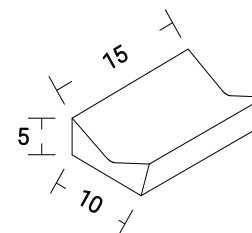

Stojalo za steklenice • W • oblique

MATERIALI
HRAST MASIVA, MAGNETI

FINALNA OBDELAVA
ROČNO OLJENO

TEŽA
0,15 KG

NOSILNOST
MAX. 1 KG

PRITRJEVANJE
PRITRJEVANJE Z MAGNETI
STENSKA OBLOGA NI VKLJUČENA

KODE IZDELKOV po barvah olja

OLJENO NATUR
SM-WBH-OB-OAK-00

OLJENO BELO
SM-WBH-OB-OAK-01

OLJENO RJAVO
SM-WBH-OB-OAK-02