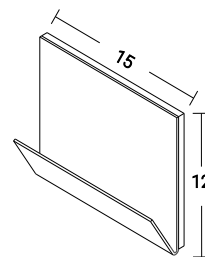

Kljukica 15 • basic

MATERIALI
JEKLO, MAGNETI

FINALNA OBDELAVA
PRAŠNO BARVANJE

TEŽA
0,6 KG

NOSILNOST
MAX. 4 KG

PRITRJEVANJE
PRITRJEVANJE Z MAGNETI
STENSKA OBLOGA NI VKLJUČENA

KODE IZDELKOV po barvah

ČRNA
SM-HK15-LG-9005

GRAFIT
SM-HK15-LG-0000

BELA
SM-HK15-LG-9016