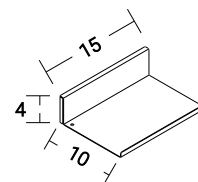

Polica • B11 • basic

MATERIALI
JEKLO, MAGNETI

FINALNA OBDELAVA
PRAŠNO BARVANJE

TEŽA
0,3 KG

NOSILNOST
MAX. 2 KG

PRITRJEVANJE
PRITRJEVANJE Z MAGNETI
STENSKA OBLOGA NI VKLJUČENA

KODE IZDELKOV po barvah

ČRNA
SM-B11-9005

GRAFIT
SM-B11-0000

BELA
SM-B11-9016

Polica • B15 • basic

MATERIALI
JEKLO, MAGNETI

FINALNA OBDELAVA
PRAŠNO BARVANJE

TEŽA
0,4 KG

NOSILNOST
MAX. 1,5 KG

PRITRJEVANJE
PRITRJEVANJE Z MAGNETI
STENSKA OBLOGA NI VKLJUČENA

KODE IZDELKOV po barvah

ČRNA
SM-B15-9005

GRAFIT
SM-B15-0000

BELA
SM-B15-9016

Polica • B30 • basic

MATERIALI
JEKLO, MAGNETI

FINALNA OBDELAVA
PRAŠNO BARVANJE

TEŽA
0,7 KG

NOSILNOST
MAX. 4 KG

PRITRJEVANJE
PRITRJEVANJE Z MAGNETI
STENSKA OBLOGA NI VKLJUČENA

KODE IZDELKOV po barvah

ČRNA
SM-B30-9005

GRAFIT
SM-B30-0000

BELA
SM-B30-9016

Polica • C15 • basic

MATERIALI
JEKLO, MAGNETI

FINALNA OBDELAVA
PRAŠNO BARVANJE

TEŽA
0,2 KG

NOSILNOST
MAX. 2 KG

PRITRJEVANJE
PRITRJEVANJE Z MAGNETI
STENSKA OBLOGA NI VKLJUČENA

KODE IZDELKOV po barvah

ČRNA
SM-C15-9005

GRAFIT
SM-C15-0000

BELA
SM-C15-9016

Polica • C30 • basic

MATERIALI
JEKLO, MAGNETI

FINALNA OBDELAVA
PRAŠNO BARVANJE

TEŽA
0,4 KG

NOSILNOST
MAX. 2 KG

PRITRJEVANJE
PRITRJEVANJE Z MAGNETI
STENSKA OBLOGA NI VKLJUČENA

KODE IZDELKOV po barvah

ČRNA
SM-C30-9005

GRAFIT
SM-C30-0000

BELA
SM-C30-9016

Polica • C40 • basic

MATERIALI
JEKLO, MAGNETI

FINALNA OBDELAVA
PRAŠNO BARVANJE

TEŽA
0,5 KG

NOSILNOST
MAX. 3 KG

PRITRJEVANJE
PRITRJEVANJE Z MAGNETI
STENSKA OBLOGA NI VKLJUČENA

KODE IZDELKOV po barvah

ČRNA
SM-C40-9005

GRAFIT
SM-C40-0000

BELA
SM-C40-9016