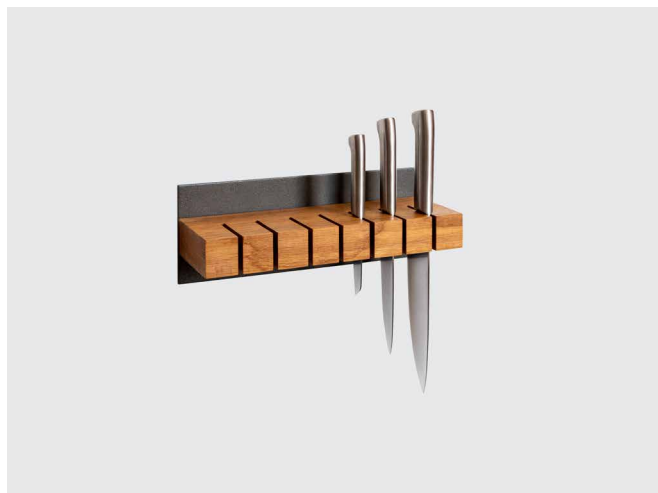

# 3S magnet seti

**3S magnet Set •  
11 x 30 • #1**

**SET VSEBUJE:**

1. 3S Magnet panel •  
110mm x 300mm
2. Lonček • Box J • basic

**PRITRJEVANJE PLOŠČE**  
DVOSTRANSKI LEPILNI TRAK  
(priložen)

**KODE IZDELKOV po barvah**

**ČRNA**  
SM-SET11X30-1-9005

**GRAFIT**  
SM-SET11X30-1-0000

**BELA**  
SM-SET11X30-1-9016

**3S magnet Set •  
11 x 30 • #3**

**SET VSEBUJE:**

1. 3S magnet panel •  
• 110mm x 300mm
2. Držalo za nože • W • basic