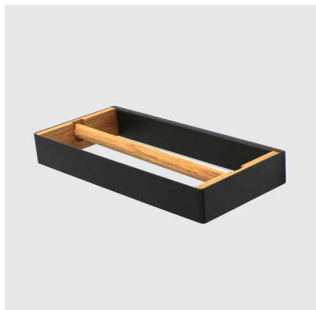

Držalo za papirnate brisačke • basic

Držalo za papirnate brisačke • S • basic

Držalo za nože • W • basic

Držalo za nože • W • Mini • basic

Držalo za nože • W • oblique

Držalo za nože • W • Mini • oblique

MATERIALI
JEKLO, HRAST MASIVA, MAGNETI

MATERIALI
JEKLO, MAGNETI

MATERIALI
HRAST MASIVA, MAGNETI

MATERIALI
HRAST MASIVA, MAGNETI

MATERIALI
HRAST MASIVA, MAGNETI

MATERIALI
HRAST MASIVA, MAGNETI

FINALNA OBDELAVA
PRAŠNO BARVANJE, ROČNO OLJENO

FINALNA OBDELAVA
PRAŠNO BARVANJE

FINALNA OBDELAVA
ROČNO OLJENO

FINALNA OBDELAVA
ROČNO OLJENO

FINALNA OBDELAVA
ROČNO OLJENO

FINALNA OBDELAVA
ROČNO OLJENO

TEŽA
0,6 KG

TEŽA
0,45 KG

TEŽA
0,85 KG

TEŽA
0,6 KG

TEŽA
0,8 KG

TEŽA
0,5 KG

NOSILNOST
MAX. 1 KG

NOSILNOST
MAX. 1 KG

NOSILNOST
MAX. 2,5 KG

NOSILNOST
MAX. 3 KG

NOSILNOST
MAX. 3 KG

NOSILNOST
MAX. 3 KG

PRITRJEVANJE
PRITRJEVANJE Z MAGNETI
STENSKA OBLOGA NI VKLJUČENA

PRITRJEVANJE
PRITRJEVANJE Z MAGNETI
STENSKA OBLOGA NI VKLJUČENA

PRITRJEVANJE
PRITRJEVANJE Z MAGNETI
STENSKA OBLOGA NI VKLJUČENA

PRITRJEVANJE
PRITRJEVANJE Z MAGNETI
STENSKA OBLOGA NI VKLJUČENA

PRITRJEVANJE
PRITRJEVANJE Z MAGNETI
STENSKA OBLOGA NI VKLJUČENA

PRITRJEVANJE
PRITRJEVANJE Z MAGNETI
STENSKA OBLOGA NI VKLJUČENA

KODE IZDELKOV po barvah

ČRNA
SM-PTH-9005-00 - OLJENO NATUR
SM-PTH-9005-01 - OLJENO BELO
SM-PTH-9005-02 - OLJENO RJAVO

KODE IZDELKOV po barvah

ČRNA
SM-PTHS-9005

GRAFIT
SM-PTHS-0000

BELA
SM-PTHS-9016

KODE IZDELKOV po barvah olja

OLJENO NATUR
SM-KH-OAK-00

OLJENO BELO
SM-KH-OAK-01

OLJENO RJAVO
SM-KH-OAK-02

KODE IZDELKOV po barvah olja

OLJENO NATUR
SM-KHS-OAK-00

OLJENO BELO
SM-KHS-OAK-01

OLJENO RJAVO
SM-KHS-OAK-02

KODE IZDELKOV po barvah olja

OLJENO NATUR
SM-KH-OB-OAK-00

OLJENO BELO
SM-KH-OB-OAK-01

OLJENO RJAVO
SM-KH-OB-OAK-02

KODE IZDELKOV po barvah olja

OLJENO NATUR
SM-KHS-OB-OAK-00

OLJENO BELO
SM-KHS-OB-OAK-01

OLJENO RJAVO
SM-KHS-OB-OAK-02