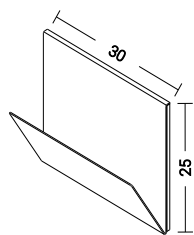

Držalo za časopise • basic

MATERIALI
JEKLO, MAGNETI

FINALNA OBDELAVA
PRAŠNO BARVANJE

TEŽA
2 KG

NOSILNOST
MAX. 4 KG

PRITRJEVANJE
PRITRJEVANJE Z MAGNETI
STENSKA OBLOGA NI VKLJUČENA

KODE IZDELKOV po barvah

ČRNA
SM-MR-9005

GRAFIT
SM-MR-0000

BELA
SM-MR-9016