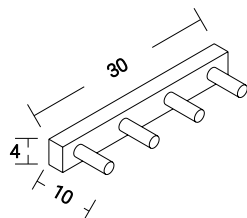

Obešalo s palico • 30 • basic

MATERIALI
JEKLO, HRAST MASIVA, MAGNETI

FINALNA OBDELAVA
PRAŠNO BARVANJE, ROČNO OLJENO

TEŽA
0,2 KG

NOSILNOST
MAX. 1,5 KG

PRITRJEVANJE
PRITRJEVANJE Z MAGNETI
STENSKA OBLOGA NI VKLJUČENA

KODE IZDELKOV po barvah

ČRNA
SM-HR30-9005-00 - OLJENO NATUR
SM-HR30-9005-01 - OLJENO BELO
SM-HR30-9005-02 - OLJENO RJAVO

GRAFIT
SM-HR30-0000-00 - OLJENO NATUR
SM-HR30-0000-01 - OLJENO BELO
SM-HR30-0000-02 - OLJENO RJAVO

BELA
SM-HR30-9016-00 - OLJENO NATUR
SM-HR30-9016-01 - OLJENO BELO
SM-HR30-9016-02 - OLJENO RJAVO

Obešalo s palico • 60 • basic

MATERIALI
JEKLO, HRAST MASIVA, MAGNETI

FINALNA OBDELAVA
PRAŠNO BARVANJE, ROČNO OLJENO

TEŽA
0,3 KG

NOSILNOST
MAX. 2 KG

PRITRJEVANJE
PRITRJEVANJE Z MAGNETI
STENSKA OBLOGA NI VKLJUČENA

KODE IZDELKOV po barvah

ČRNA
SM-HR60-9005-00 - OLJENO NATUR
SM-HR60-9005-01 - OLJENO BELO
SM-HR60-9005-02 - OLJENO RJAVO

GRAFIT
SM-HR60-0000-00 - OLJENO NATUR
SM-HR60-0000-01 - OLJENO BELO
SM-HR60-0000-02 - OLJENO RJAVO

BELA
SM-HR60-9016-00 - OLJENO NATUR
SM-HR60-9016-01 - OLJENO BELO
SM-HR60-9016-02 - OLJENO RJAVO

Obešalnik • W • basic

MATERIALI
HRAST MASIVA, MAGNETI

FINALNA OBDELAVA
ROČNO OLJENO

TEŽA
0,3 KG

NOSILNOST
MAX. 2 KG

PRITRJEVANJE
PRITRJEVANJE Z MAGNETI
STENSKA OBLOGA NI VKLJUČENA

KODE IZDELKOV po barvah olja

OLJENO NATUR
SM-HA4-OAK-00

OLJENO BELO
SM-HA4-OAK-01

OLJENO RJAVO
SM-HA4-OAK-02

Obešalnik • W • oblique

MATERIALI
HRAST MASIVA, MAGNETI

FINALNA OBDELAVA
ROČNO OLJENO

TEŽA
0,3 KG

NOSILNOST
MAX. 2 KG

PRITRJEVANJE
PRITRJEVANJE Z MAGNETI
STENSKA OBLOGA NI VKLJUČENA

KODE IZDELKOV po barvah olja

OLJENO NATUR
SM-HA4-OB-OAK-00

OLJENO BELO
SM-HA4-OB-OAK-01

OLJENO RJAVO
SM-HA4-OB-OAK-02

Držalo za začimbe • W6 • basic

MATERIALI
HRAST MASIVA, 6x STEKLENA
EPRUVETA, MAGNETI

FINALNA OBDELAVA
ROČNO OLJENO

TEŽA
0,5 KG

NOSILNOST
MAX. 1 KG

PRITRJEVANJE
PRITRJEVANJE Z MAGNETI
STENSKA OBLOGA NI VKLJUČENA

KODE IZDELKOV po barvah olja

OLJENO NATUR
SM-SR6-OAK-00

OLJENO BELO
SM-SR6-OAK-01

OLJENO RJAVO
SM-SR6-OAK-02

Držalo za začimbe • W6 • oblique

MATERIALI
HRAST MASIVA, 6x STEKLENA
EPRUVETA, MAGNETI

FINALNA OBDELAVA
ROČNO OLJENO

TEŽA
0,5 KG

NOSILNOST
MAX. 1 KG

PRITRJEVANJE
PRITRJEVANJE Z MAGNETI
STENSKA OBLOGA NI VKLJUČENA

KODE IZDELKOV po barvah olja

OLJENO NATUR
SM-SR6-OB-OAK-00

OLJENO BELO
SM-SR6-OB-OAK-01

OLJENO RJAVO
SM-SR6-OB-OAK-02