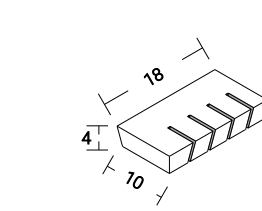

Držalo za papirnate brisačke • basic

Držalo za papirnate brisačke • S • basic

Držalo za nože • W • basic

Držalo za nože • W • Mini • basic

Držalo za nože • W • oblique

Držalo za nože • W • Mini • oblique

MATERIALI
JEKLO, HRAST MASIVA, MAGNETI

MATERIALI
JEKLO, MAGNETI

MATERIALI
HRAST MASIVA, MAGNETI

MATERIALI
HRAST MASIVA, MAGNETI

MATERIALI
HRAST MASIVA, MAGNETI

MATERIALI
HRAST MASIVA, MAGNETI

FINALNA OBDELAVA
PRAŠNO BARVANJE, ROČNO OLJENO

FINALNA OBDELAVA
PRAŠNO BARVANJE

FINALNA OBDELAVA
ROČNO OLJENO

FINALNA OBDELAVA
ROČNO OLJENO

FINALNA OBDELAVA
ROČNO OLJENO

FINALNA OBDELAVA
ROČNO OLJENO

TEŽA
0,6 KG

TEŽA
0,45 KG

TEŽA
0,85 KG

TEŽA
0,6 KG

TEŽA
0,8 KG

TEŽA
0,5 KG

NOSILNOST
MAX. 1 KG

NOSILNOST
MAX. 1 KG

NOSILNOST
MAX. 2,5 KG

NOSILNOST
MAX. 3 KG

NOSILNOST
MAX. 3 KG

NOSILNOST
MAX. 3 KG

PRITRJEVANJE
PRITRJEVANJE Z MAGNETI
STENSKA OBLOGA NI VKLJUČENA

PRITRJEVANJE
PRITRJEVANJE Z MAGNETI
STENSKA OBLOGA NI VKLJUČENA

PRITRJEVANJE
PRITRJEVANJE Z MAGNETI
STENSKA OBLOGA NI VKLJUČENA

PRITRJEVANJE
PRITRJEVANJE Z MAGNETI
STENSKA OBLOGA NI VKLJUČENA

PRITRJEVANJE
PRITRJEVANJE Z MAGNETI
STENSKA OBLOGA NI VKLJUČENA

PRITRJEVANJE
PRITRJEVANJE Z MAGNETI
STENSKA OBLOGA NI VKLJUČENA

KODE IZDELKOV po barvah

ČRNA
SM-PTH-9005-00 - OLJENO NATUR
SM-PTH-9005-01 - OLJENO BELO
SM-PTH-9005-02 - OLJENO RJAVO

KODE IZDELKOV po barvah

ČRNA
SM-PTHS-9005

GRAFIT
SM-PTHS-0000

BELA
SM-PTHS-9016

KODE IZDELKOV po barvah olja

OLJENO NATUR
SM-KH-OAK-00

OLJENO BELO
SM-KH-OAK-01

OLJENO RJAVO
SM-KH-OAK-02

KODE IZDELKOV po barvah olja

OLJENO NATUR
SM-KHS-OAK-00

OLJENO BELO
SM-KHS-OAK-01

OLJENO RJAVO
SM-KHS-OAK-02

KODE IZDELKOV po barvah olja

OLJENO NATUR
SM-KH-OB-OAK-00

OLJENO BELO
SM-KH-OB-OAK-01

OLJENO RJAVO
SM-KH-OB-OAK-02

KODE IZDELKOV po barvah olja

OLJENO NATUR
SM-KHS-OB-OAK-00

OLJENO BELO
SM-KHS-OB-OAK-01

OLJENO RJAVO
SM-KHS-OB-OAK-02