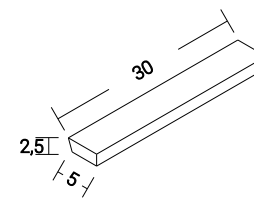

Polica • W • Mini • oblique

MATERIALI
HRAST MASIVA, MAGNETI

FINALNA OBDELAVA
ROČNO OLJENO

TEŽA
0,3 KG

NOSILNOST
MAX. 1,5 KG

PRITRJEVANJE
PRITRJEVANJE Z MAGNETI
STENSKA OBLOGA NI VKLJUČENA

KODE IZDELKOV po barvah olja

OLJENO NATUR
SM-WSS-OB-OAK-00

OLJENO BELO
SM-WSS-OB-OAK-01

OLJENO RJAVO
SM-WSS-OB-OAK-02