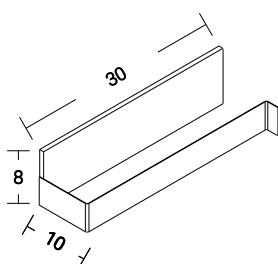

Držalo za papirnate brisačke • S • PLUS

MATERIALI
JEKLO, MAGNETI

FINALNA OBDELAVA
PRAŠNO BARVANJE

TEŽA
0,7 KG

NOSILNOST
MAX. 3,5 KG

PRITRJEVANJE
PRITRJEVANJE Z MAGNETI
STENSKA OBLOGA NI VKLJUČENA

KODE IZDELKOV po barvah

ČRNA
SM-PTH-PL-9005

GRAFIT
SM-PTH-PL-0000

BELA
SM-PTH-PL-9016