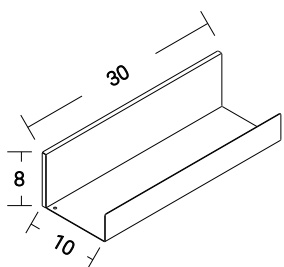

**NOSILNOST**  
MAX. 3 KG

**PRITRJEVANJE**  
PRITRJEVANJE Z MAGNETI  
STENSKA OBLOGA NI VKLJUČENA

**KODE IZDELKOV po barvah**

**ČRNA**  
SM-C30-PL-9005

**GRAFIT**  
SM-C30-PL-0000

**BELA**  
SM-C30-PL-9016