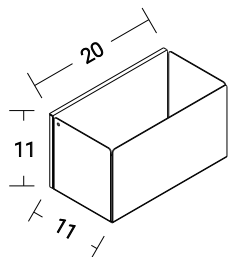

Kovinski lonček • BIG • basic

MATERIALS
JEKLO, MAGNETI,
2X PLASTIČNI LONČEK

FINALNA OBDELAVA
PRAŠNO BARVANJE

TEŽA
0,8 KG

NOSILNOST
MAX. 1,5 KG

PRITRJEVANJE
PRITRJEVANJE Z MAGNETI
STENSKA OBLOGA NI VKLJUČENA

KODE IZDELKOV po barvah

ČRNA
SM-PL2-9005

GRAFIT
SM-PL2-0000

BELA
SM-PL2-9016