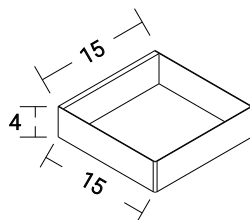

Držalo za brisače • 15 • basic

MATERIALI
JEKLO, MAGNETI

FINALNA OBDELAVA
PRAŠNO BARVANJE

TEŽA
0,3 KG

NOSILNOST
MAX. 2 KG

PRITRJEVANJE
PRITRJEVANJE Z MAGNETI
STENSKA OBLOGA NI VKLJUČENA

KODE IZDELKOV po barvah

ČRNA
SM-TR-9005

GRAFIT
SM-TR-0000

BELA
SM-TR-9016