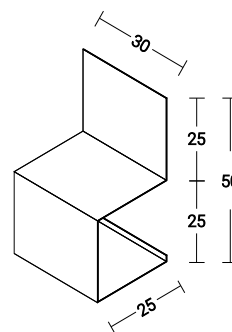

LIN • mizica

TWIN • mizica

LEX • polica

S MIN • polica

S MID • polica

S MAX • polica

MATERIALI
JEKLO

FINALNA OBDELAVA
PRAŠNO BARVANJE

TEŽA
11 KG

MATERIALI
JEKLO

FINALNA OBDELAVA
PRAŠNO BARVANJE

TEŽA
11 KG

MATERIALI
JEKLO

FINALNA OBDELAVA
PRAŠNO BARVANJE

TEŽA
4 KG

MATERIALI
JEKLO

FINALNA OBDELAVA
PRAŠNO BARVANJE

TEŽA
5,5 KG

MATERIALI
JEKLO

FINALNA OBDELAVA
PRAŠNO BARVANJE

TEŽA
6 KG

MATERIALI
JEKLO

FINALNA OBDELAVA
PRAŠNO BARVANJE

TEŽA
8,5 KG

KODE IZDELKOV po barvah

ČRNA
S-LIN-9005

GRAFIT
S-LIN-0000

BELA
S-LIN-9016

KODE IZDELKOV po barvah

ČRNA
S-TWIN-9005

GRAFIT
S-TWIN-0000

BELA
S-TWIN-9016

KODE IZDELKOV po barvah

ČRNA
S-LEX-9005

GRAFIT
S-LEX-0000

BELA
S-LEX-9016

KODE IZDELKOV po barvah

ČRNA
S-SMN-9005

GRAFIT
S-SMN-0000

BELA
S-SMN-9016

KODE IZDELKOV po barvah

ČRNA
S-SMD-9005

GRAFIT
S-SMD-0000

BELA
S-SMD-9016

KODE IZDELKOV po barvah

ČRNA
S-SMX-9005

GRAFIT
S-SMX-0000

BELA
S-SMX-9016