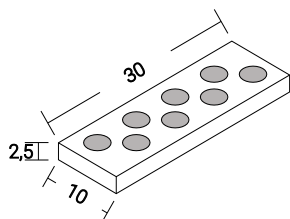

**Držalo za kuhalnice • W
• basic**

MATERIALI
HRAST MASIVA, MAGNETI

FINALNA OBDELAVA
ROČNO OLJENO

TEŽA
0,5 KG

NOSILNOST
MAX. 1,5 KG

PRITRJEVANJE
PRITRJEVANJE Z MAGNETI
STENSKA OBLOGA NI VKLJUČENA

KODE IZDELKOV po barvah olja

OLJENO NATUR
SM-UH-OAK-00

OLJENO BELO
SM-UH-OAK-01

OLJENO RJAVO
SM-UH-OAK-02