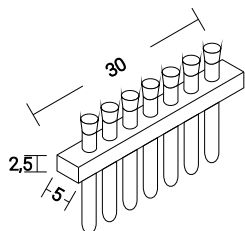

**Držalo za začimbe • W7
• basic**

MATERIALI
HRAST MASIVA, 7x STEKLENA
EPRUVETA, MAGNETI

FINALNA OBDELAVA
ROČNO OLJENO

TEŽA
0,5 KG

NOSILNOST
MAX. 1 KG

PRITRJEVANJE
PRITRJEVANJE Z MAGNETI
STENSKA OBLOGA NI VKLJUČENA

KODE IZDELKOV po barvah olja

OLJENO NATUR
SM-SR7-N-OAK-00

OLJENO BELO
SM-SR7-N-OAK-01

OLJENO RJAVO
SM-SR7-N-OAK-02