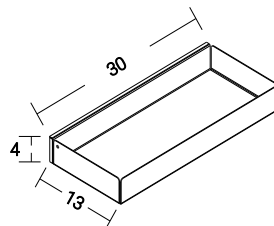

Polica • B11 • basic

MATERIALI
JEKLO, MAGNETI

FINALNA OBDELAVA
PRAŠNO BARVANJE

TEŽA
0,3 KG

NOSILNOST
MAX. 2 KG

PRITRJEVANJE
PRITRJEVANJE Z MAGNETI
STENSKA OBLOGA NI VKLJUČENA

KODE IZDELKOV po barvah

ČRNA
SM-B11-9005

GRAFIT
SM-B11-0000

BELA
SM-B11-9016

Polica • B15 • basic

MATERIALI
JEKLO, MAGNETI

FINALNA OBDELAVA
PRAŠNO BARVANJE

TEŽA
0,4 KG

NOSILNOST
MAX. 1,5 KG

PRITRJEVANJE
PRITRJEVANJE Z MAGNETI
STENSKA OBLOGA NI VKLJUČENA

KODE IZDELKOV po barvah

ČRNA
SM-B15-9005

GRAFIT
SM-B15-0000

BELA
SM-B15-9016

Polica • B30 • basic

MATERIALI
JEKLO, MAGNETI

FINALNA OBDELAVA
PRAŠNO BARVANJE

TEŽA
0,7 KG

NOSILNOST
MAX. 4 KG

PRITRJEVANJE
PRITRJEVANJE Z MAGNETI
STENSKA OBLOGA NI VKLJUČENA

KODE IZDELKOV po barvah

ČRNA
SM-B30-9005

GRAFIT
SM-B30-0000

BELA
SM-B30-9016

Polica • C15 • basic

MATERIALI
JEKLO, MAGNETI

FINALNA OBDELAVA
PRAŠNO BARVANJE

TEŽA
0,2 KG

NOSILNOST
MAX. 2 KG

PRITRJEVANJE
PRITRJEVANJE Z MAGNETI
STENSKA OBLOGA NI VKLJUČENA

KODE IZDELKOV po barvah

ČRNA
SM-C15-9005

GRAFIT
SM-C15-0000

BELA
SM-C15-9016

Polica • C30 • basic

MATERIALI
JEKLO, MAGNETI

FINALNA OBDELAVA
PRAŠNO BARVANJE

TEŽA
0,4 KG

NOSILNOST
MAX. 2 KG

PRITRJEVANJE
PRITRJEVANJE Z MAGNETI
STENSKA OBLOGA NI VKLJUČENA

KODE IZDELKOV po barvah

ČRNA
SM-C30-9005

GRAFIT
SM-C30-0000

BELA
SM-C30-9016

Polica • C40 • basic

MATERIALI
JEKLO, MAGNETI

FINALNA OBDELAVA
PRAŠNO BARVANJE

TEŽA
0,5 KG

NOSILNOST
MAX. 3 KG

PRITRJEVANJE
PRITRJEVANJE Z MAGNETI
STENSKA OBLOGA NI VKLJUČENA

KODE IZDELKOV po barvah

ČRNA
SM-C40-9005

GRAFIT
SM-C40-0000

BELA
SM-C40-9016