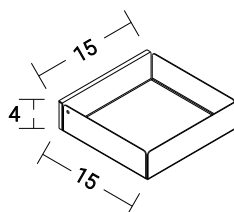

Polica • B11 • basic

MATERIALI
JEKLO, MAGNETI

FINALNA OBDELAVA
PRAŠNO BARVANJE

TEŽA
0,3 KG

NOSILNOST
MAX. 2 KG

PRITRJEVANJE
PRITRJEVANJE Z MAGNETI
STENSKA OBLOGA NI VKLJUČENA

KODE IZDELKOV po barvah

ČRNA
SM-B11-9005

GRAFIT
SM-B11-0000

BELA
SM-B11-9016

Polica • B15 • basic

MATERIALI
JEKLO, MAGNETI

FINALNA OBDELAVA
PRAŠNO BARVANJE

TEŽA
0,4 KG

NOSILNOST
MAX. 1,5 KG

PRITRJEVANJE
PRITRJEVANJE Z MAGNETI
STENSKA OBLOGA NI VKLJUČENA

KODE IZDELKOV po barvah

ČRNA
SM-B15-9005

GRAFIT
SM-B15-0000

BELA
SM-B15-9016

Polica • B30 • basic

MATERIALI
JEKLO, MAGNETI

FINALNA OBDELAVA
PRAŠNO BARVANJE

TEŽA
0,7 KG

NOSILNOST
MAX. 4 KG

PRITRJEVANJE
PRITRJEVANJE Z MAGNETI
STENSKA OBLOGA NI VKLJUČENA

KODE IZDELKOV po barvah

ČRNA
SM-B30-9005

GRAFIT
SM-B30-0000

BELA
SM-B30-9016

Polica • C15 • basic

MATERIALI
JEKLO, MAGNETI

FINALNA OBDELAVA
PRAŠNO BARVANJE

TEŽA
0,2 KG

NOSILNOST
MAX. 2 KG

PRITRJEVANJE
PRITRJEVANJE Z MAGNETI
STENSKA OBLOGA NI VKLJUČENA

KODE IZDELKOV po barvah

ČRNA
SM-C15-9005

GRAFIT
SM-C15-0000

BELA
SM-C15-9016

Polica • C30 • basic

MATERIALI
JEKLO, MAGNETI

FINALNA OBDELAVA
PRAŠNO BARVANJE

TEŽA
0,4 KG

NOSILNOST
MAX. 2 KG

PRITRJEVANJE
PRITRJEVANJE Z MAGNETI
STENSKA OBLOGA NI VKLJUČENA

KODE IZDELKOV po barvah

ČRNA
SM-C30-9005

GRAFIT
SM-C30-0000

BELA
SM-C30-9016

Polica • C40 • basic

MATERIALI
JEKLO, MAGNETI

FINALNA OBDELAVA
PRAŠNO BARVANJE

TEŽA
0,5 KG

NOSILNOST
MAX. 3 KG

PRITRJEVANJE
PRITRJEVANJE Z MAGNETI
STENSKA OBLOGA NI VKLJUČENA

KODE IZDELKOV po barvah

ČRNA
SM-C40-9005

GRAFIT
SM-C40-0000

BELA
SM-C40-9016