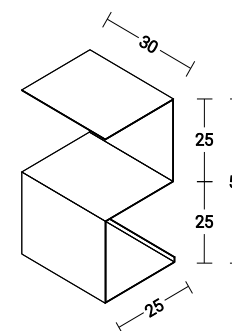

LIN • mizica

TWIN • mizica

LEX • polica

S MIN • polica

S MID • polica

S MAX • polica

MATERIALI
JEKLO

FINALNA OBDELAVA
PRAŠNO BARVANJE

TEŽA
11 KG

MATERIALI
JEKLO

FINALNA OBDELAVA
PRAŠNO BARVANJE

TEŽA
11 KG

MATERIALI
JEKLO

FINALNA OBDELAVA
PRAŠNO BARVANJE

TEŽA
4 KG

MATERIALI
JEKLO

FINALNA OBDELAVA
PRAŠNO BARVANJE

TEŽA
5,5 KG

MATERIALI
JEKLO

FINALNA OBDELAVA
PRAŠNO BARVANJE

TEŽA
6 KG

MATERIALI
JEKLO

FINALNA OBDELAVA
PRAŠNO BARVANJE

TEŽA
8,5 KG

KODE IZDELKOV po barvah

ČRNA
S-LIN-9005

GRAFIT
S-LIN-0000

BELA
S-LIN-9016

KODE IZDELKOV po barvah

ČRNA
S-TWIN-9005

GRAFIT
S-TWIN-0000

BELA
S-TWIN-9016

KODE IZDELKOV po barvah

ČRNA
S-LEX-9005

GRAFIT
S-LEX-0000

BELA
S-LEX-9016

KODE IZDELKOV po barvah

ČRNA
S-SMN-9005

GRAFIT
S-SMN-0000

BELA
S-SMN-9016

KODE IZDELKOV po barvah

ČRNA
S-SMD-9005

GRAFIT
S-SMD-0000

BELA
S-SMD-9016

KODE IZDELKOV po barvah

ČRNA
S-SMX-9005

GRAFIT
S-SMX-0000

BELA
S-SMX-9016