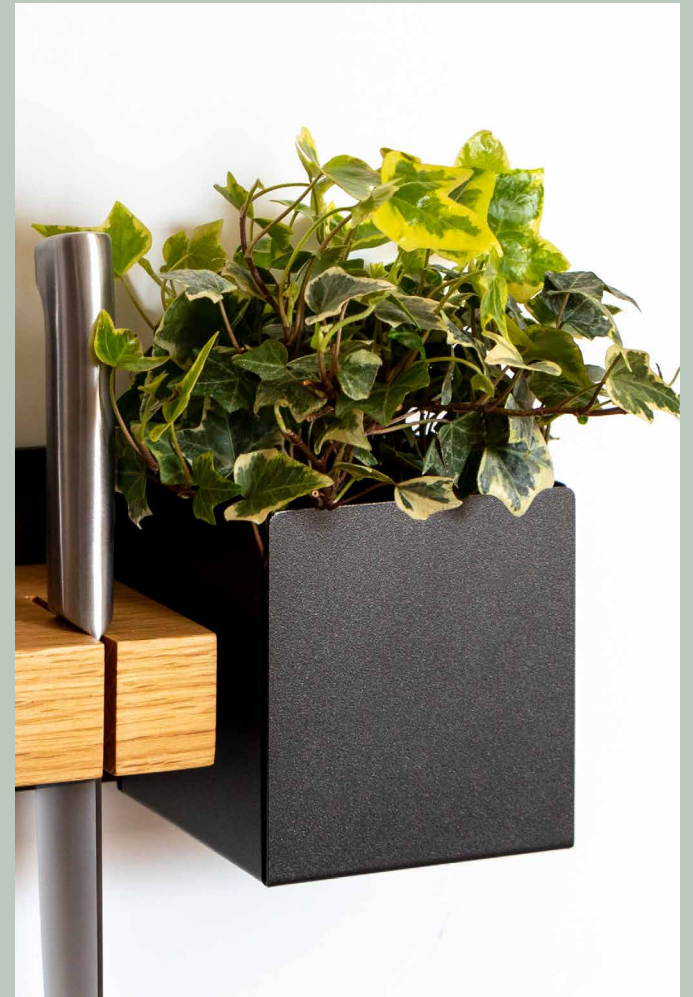

3S magnet lončki