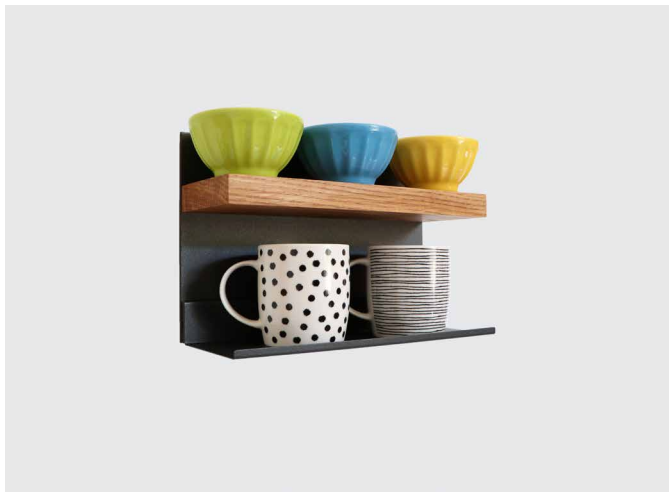

**3S magnet Set •
20 x 30 • #1**

SET VSEBUJE:

1. 3S magnet panel •
  • 200mm x 300mm
2. Polica • C30 • basic
3. Polica • W • basic

PRITRJEVANJE PLOŠČE
DVOSTRANSKI LEPILNI TRAK
(priložen)