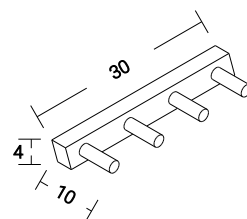

Obešalo s palico • 30 • basic

MATERIALI
JEKLO, HRAST MASIVA, MAGNETI

FINALNA OBDELAVA
PRAŠNO BARVANJE, ROČNO OLJENO

TEŽA
0,2 KG

NOSILNOST
MAX. 1,5 KG

PRITRJEVANJE
PRITRJEVANJE Z MAGNETI
STENSKA OBLOGA NI VKLJUČENA

KODE IZDELKOV po barvah

ČRNA
SM-HR30-9005-00 - OLJENO NATUR
SM-HR30-9005-01 - OLJENO BELO
SM-HR30-9005-02 - OLJENO RJAVO

GRAFIT
SM-HR30-0000-00 - OLJENO NATUR
SM-HR30-0000-01 - OLJENO BELO
SM-HR30-0000-02 - OLJENO RJAVO

BELA
SM-HR30-9016-00 - OLJENO NATUR
SM-HR30-9016-01 - OLJENO BELO
SM-HR30-9016-02 - OLJENO RJAVO

Obešalo s palico • 60 • basic

MATERIALI
JEKLO, HRAST MASIVA, MAGNETI

FINALNA OBDELAVA
PRAŠNO BARVANJE, ROČNO OLJENO

TEŽA
0,3 KG

NOSILNOST
MAX. 2 KG

PRITRJEVANJE
PRITRJEVANJE Z MAGNETI
STENSKA OBLOGA NI VKLJUČENA

KODE IZDELKOV po barvah

ČRNA
SM-HR60-9005-00 - OLJENO NATUR
SM-HR60-9005-01 - OLJENO BELO
SM-HR60-9005-02 - OLJENO RJAVO

GRAFIT
SM-HR60-0000-00 - OLJENO NATUR
SM-HR60-0000-01 - OLJENO BELO
SM-HR60-0000-02 - OLJENO RJAVO

BELA
SM-HR60-9016-00 - OLJENO NATUR
SM-HR60-9016-01 - OLJENO BELO
SM-HR60-9016-02 - OLJENO RJAVO

Obešalnik • W • basic

MATERIALI
HRAST MASIVA, MAGNETI

FINALNA OBDELAVA
ROČNO OLJENO

TEŽA
0,3 KG

NOSILNOST
MAX. 2 KG

PRITRJEVANJE
PRITRJEVANJE Z MAGNETI
STENSKA OBLOGA NI VKLJUČENA

KODE IZDELKOV po barvah olja

OLJENO NATUR
SM-HA4-OAK-00

OLJENO BELO
SM-HA4-OAK-01

OLJENO RJAVO
SM-HA4-OAK-02

Obešalnik • W • oblique

MATERIALI
HRAST MASIVA, MAGNETI

FINALNA OBDELAVA
ROČNO OLJENO

TEŽA
0,3 KG

NOSILNOST
MAX. 2 KG

PRITRJEVANJE
PRITRJEVANJE Z MAGNETI
STENSKA OBLOGA NI VKLJUČENA

KODE IZDELKOV po barvah olja

OLJENO NATUR
SM-HA4-OB-OAK-00

OLJENO BELO
SM-HA4-OB-OAK-01

OLJENO RJAVO
SM-HA4-OB-OAK-02

Držalo za začimbe • W6 • basic

MATERIALI
HRAST MASIVA, 6x STEKLENA
EPRUVETA, MAGNETI

FINALNA OBDELAVA
ROČNO OLJENO

TEŽA
0,5 KG

NOSILNOST
MAX. 1 KG

PRITRJEVANJE
PRITRJEVANJE Z MAGNETI
STENSKA OBLOGA NI VKLJUČENA

KODE IZDELKOV po barvah olja

OLJENO NATUR
SM-SR6-OAK-00

OLJENO BELO
SM-SR6-OAK-01

OLJENO RJAVO
SM-SR6-OAK-02

Držalo za začimbe • W6 • oblique

MATERIALI
HRAST MASIVA, 6x STEKLENA
EPRUVETA, MAGNETI

FINALNA OBDELAVA
ROČNO OLJENO

TEŽA
0,5 KG

NOSILNOST
MAX. 1 KG

PRITRJEVANJE
PRITRJEVANJE Z MAGNETI
STENSKA OBLOGA NI VKLJUČENA

KODE IZDELKOV po barvah olja

OLJENO NATUR
SM-SR6-OB-OAK-00

OLJENO BELO
SM-SR6-OB-OAK-01

OLJENO RJAVO
SM-SR6-OB-OAK-02