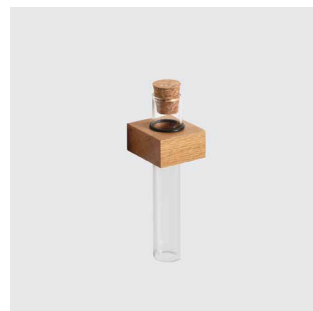

Krog mini • W • basic

MATERIALI
HRAST MASIVA, MAGNETI

FINALNA OBDELAVA
ROČNO OLJENO

TEŽA
0,1 KG

PRITRJEVANJE
PRITRJEVANJE Z MAGNETI
STENSKA OBLOGA NI VKLJUČENA

KODE IZDELKOV po barvah olja

OLJENO NATUR
SM-MMO-00

OLJENO BELO
SM-MMO-01

OLJENO ČRNO
SM-MMO-03

Kocka mini • W • basic

MATERIALI
HRAST MASIVA, MAGNETI

FINALNA OBDELAVA
ROČNO OLJENO

TEŽA
0,1 KG

PRITRJEVANJE
PRITRJEVANJE Z MAGNETI
STENSKA OBLOGA NI VKLJUČENA

KODE IZDELKOV po barvah olja

OLJENO NATUR
SM-MMK-00

OLJENO BELO
SM-MMK-01

OLJENO ČRNO
SM-MMK-03

3 v vrsto • Set • basic

SET VSEBUJE:
5 x KRIŽEC
5 x KROŽEC

MATERIALI
VEZANA PLOŠČA, MAGNETI

FINALNA OBDELAVA
BARVANO

TEŽA
0,1 KG

PRITRJEVANJE
PRITRJEVANJE Z MAGNETI
STENSKA OBLOGA NI VKLJUČENA

KODE IZDELKOV po barvah

ČRNA
SM-3VV-9005

GRAFIT
SM-3VV-0000

BELA
SM-3VV-9016

Epruveta • W • basic

MATERIALI
HRAST MASIVA, 1x STEKLENA
EPRUVETA, MAGNETI

FINALNA OBDELAVA
ROČNO OLJENO

TEŽA
0,1 KG

PRITRJEVANJE
PRITRJEVANJE Z MAGNETI
STENSKA OBLOGA NI VKLJUČENA

KODE IZDELKOV po barvah olja

OLJENO NATUR
SM-TTV-OAK-00

OLJENO BELO
SM-TTV-OAK-01

OLJENO RJAVO
SM-TTV-OAK-02