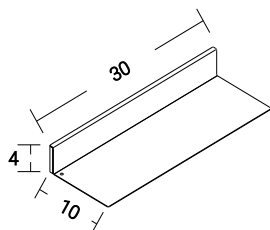

**NOSILNOST**  
MAX. 3,5 KG

**PRITRJEVANJE**  
PRITRJEVANJE Z MAGNETI  
STENSKA OBLOGA NI VKLJUČENA

**KODE IZDELKOV po barvah**

**ČRNA**  
SM-C60-9005

**GRAFIT**  
SM-C60-0000

**BELA**  
SM-C60-9016

**Polica • L30 • basic**